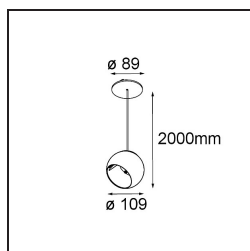

FFD_Marbul Suspended Adjustable 109 1x LED 3000K DE Donkey Grey Structure

Spezifikationen

Material	14237376
Typ der Lichtquelle	LED
LED Typ	CREE 1507
LED-Technologie	COB-LED
CRI	Min. 90
Farbtemperatur	3000K
Lebensdauer	L80 B20 bei 50.000 Stunden
Leuchtmittel enthalten	Ja
Anzahl Lichtquellen	1
CIE-Fluxcode	100 100 100 100 88
Binning (SDCM)	2
Lichtrichtung	Abwärts
Optik	Reflektor
Eingangsspannung	Konstantstrom-Treiber erforderlich
Schutzklasse	III
Schutzart	20
Glühdrahtprüfung (°C)	960
Innen/Außen	Innen
Anwendung	Decke
Montage	Pendel
Ausschnittgröße (mm)	ø54
Einbautiefe (mm)	35,0
Verstellbarkeit	H 360° V 45°
Abstand zum beleuchteten Objekt (m)	0,1
Primärfarbe & Primäres Finish	Eselgrau, Strukturiert
Bruttogewicht (g)	949,0
Antriebsstrom (mA)	350 500
Min. forward voltage (Vf)	15,3 15,8
Max. forward voltage (Vf)	19,3 19,8
Connected load (W)	6,0 8,9
Lichtstrom pro Lampe (lm)	718 964
Effizienz (lm/W)	120 108
UGR	14 15

Bemerkung	<ul style="list-style-type: none">• Magnetreflektor nicht enthalten• Längere Aufhängung auf Anfrage (Standardlänge ist 2 Meter)• Dies ist kein vollständiges Produkt. Magnetreflektor erforderlich.• Dies ist kein vollständiges Produkt. Magnetreflektor erforderlich.
-----------	--