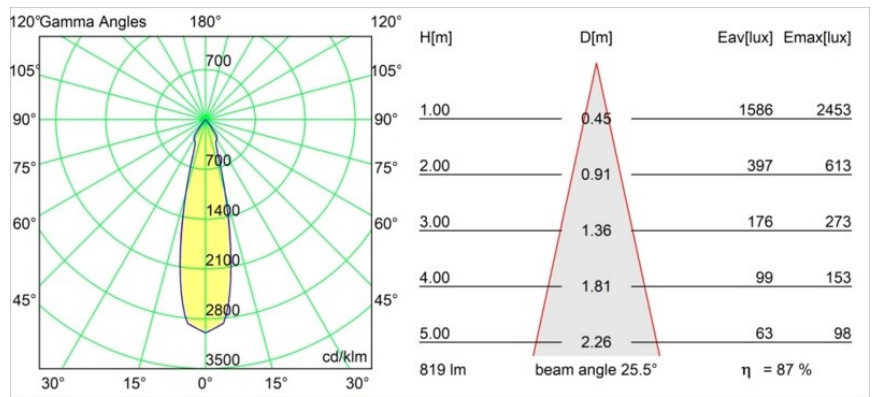

Lichtverteilung und Lichtverteilungskurve