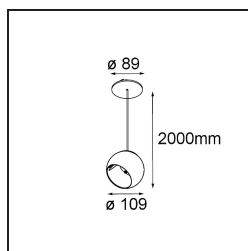

Datum
Klant
Project
Soort

Marbul Suspended Adjustable 109 1x LED 3000K DE White Structure

Specificaties

Materiaal	14237309
Type Lichtbron	LED
LED type	CREE 1507
LED technologie	Led-COB
CRI	Min. 90
Kleurtemperatuur	3000K
Levensduur	L80B20 bij 50.000 Uur
Lamp inbegrepen	Ja
Aantal Lichtbronnen	1
CIE-fluxcode	100 100 100 100 88
Binning (SDCM)	2
Lichtrichting	Omlaag
Optisch	Reflector
Ingangsspanning	Aandrijving Gelijkstroom Vereist
Elektriciteitsklasse	III
IP-klasse	20
Gloeidraadtest (°C)	960
Binnen/Buiten	Binnen
Toepassing	Plafond
Montage	Gependeld
Inbouwopening (mm)	Ø54
Montagediepte (mm)	35,0
Verstelbaarheid	H 360° V 45°
Afstand tot Verlicht Voorwerp (m)	0,1
Primaire Kleur & Primaire Afwerking	Wit, Structuur
Brutogewicht (g)	949,0
Stroom driver (mA)	350 500
Min. forward voltage (Vf)	15,3 15,8
Max. forward voltage (Vf)	19,3 19,8
Connected load (W)	6,0 8,9
Lumenoutput per lampunit (lm)	718 964
Efficiëntie (lm/W)	120 108
UGR	14 15

Opmerking

- Magnetische reflector niet inbegrepen
 - Langere hangkabel op verzoek (standaardlengte is 2 meter)
 - Dit is geen compleet product. Magnetische reflector vereist.
 - Dit is geen compleet product. Magnetische reflector vereist.
-