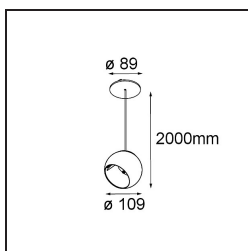

Date
Customer
Project
Type

Marbul Suspended Adjustable 109 1x LED 3000K DE White Structure

Specifications

Materiale	14237309
Tipo di Sorgente	LED
Tipologia LED	CREE 1507
Tecnologie LED	COB
CRI	Min. 90
Temperatura di colore della luce	3000K
Vita utile	L80B20 @50.000 ore
Lampadina inclusa	Sì
Numero di fonte luminosa	1
Codice di flusso CIE	100 100 100 100 88
Binning (SDCM)	2
Direzione della luce	Diretta
Ottiche	Riflettore
Volt in ingresso	Necessario driver a corrente costante
Classificazione elettrica	III
Grado IP	20
Test filo a caldo (°C)	960
Interno/Esterno	Interno
Applicazione	Soffitto
Montaggio	Sospeso
Foro d'incasso (mm)	ø54
Profondità di montaggio (mm)	35,0
Orientabilità	H 360° V 45°
Distanza dall'oggetto illuminato (m)	0,1
Colore primario & Finitura primaria	Bianco, Strutturata
Peso lordo (g)	949,0
Corrente di azionamento (mA)	350 500
Min. forward voltage (Vf)	15,3 15,8
Max. forward voltage (Vf)	19,3 19,8
Connected load (W)	6,0 8,9
Flusso luminoso per lampade (lm)	718 964
Efficienza (lm/W)	120 108
Livello abbagliamento	14 15

Remark

- Riflettore magnetico non incluso
 - Cavo di sospensione più lungo su richiesta (la lunghezza standard è di 2 metri)
 - Questo non è un prodotto completo. Necessario riflettore magnetico
 - This is not a complete product. Magnetic reflector required.
-