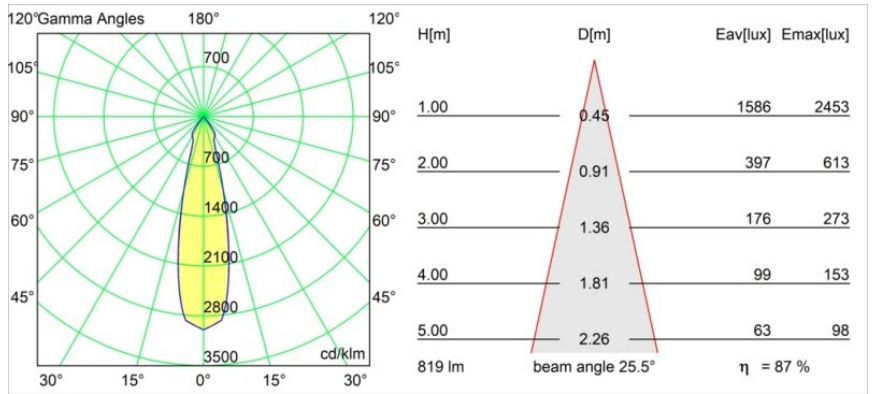

Distribution de Lumière & Schéma de Faisceau