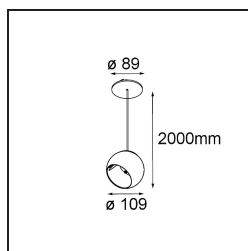

Marbul Suspended Adjustable 109 1x LED 3000K DE White Structure

Caractéristiques

Matériaux	14237309
Type de Source Lumineuse	LED
Type de LED	CREE 1507
Technologie LED	LED COB
CRI	Min. 90
Température de Couleur	3000K
Durée de Vie	L80B20 à 50 000 heures
Ampoule incluse	Oui
Nombre de Sources Lumineuses	1
Code de flux CIE	100 100 100 100 88
Groupe ment (SDCM)	2
Direction de la Lumière	Bas
Optique	Réflecteur
Tension d'Entrée	Driver à Courant Constant Requis
Classe Électrique	III
Indice de protection IP	20
Essai au fil incandescent (°C)	960
Intérieur/extérieur	Intérieur
Application	Plafond
Montage	Suspendu
Taille de découpe (mm)	ø54
Profondeur de montage (mm)	35,0
Ajustabilité	H 360° V 45°
Distance avec l'Objet Éclairé (m)	0,1
Couleur Principale & Finition Principale	Blanc, Structure
Poids brut (g)	949,0
Courant du driver (mA)	350 500
Min. forward voltage (Vf)	15,3 15,8
Max. forward voltage (Vf)	19,3 19,8
Connected load (W)	6,0 8,9
Flux lumineux par lampe (lm)	718 964
Efficacité (lm/W)	120 108
UGR	14 15

Commentaire

- Réflecteur magnétique non inclus.
 - Câble de suspension plus long sur demande (la longueur standard est de 2 mètres)
 - Ceci n'est pas un produit complet. Réflecteur magnétique requis.
 - Ceci n'est pas un produit complet. Réflecteur magnétique requis.
-