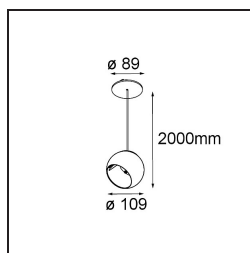

Date
Customer
Project
Type

*Marbul Suspended Adjustable 109 1x LED 3000K DE White Structure*

**Specifications**

Material	14237309
Tipo de fuente de luz	LED
Tipo de LED	CREE 1507
Tecnología LED	COB LED
CRI	Min. 90
Temperatura del color	3000K
Vida Útil	L80B20 @50.000 horas
Lámpara Incluida	Sí
Número de fuentes de luz	1
Código de flujo CIE	100 100 100 100 88
Binning (SDCM)	2
Dirección de la luz	Directo
Óptica	Reflector
Voltaje de entrada	Driver de corriente constante requerido
Clasificación eléctrica	III
Clasificación del IP	20
Clasificación de hilo incandescente (°C)	960
Interio/Exterior	Interior
Aplicación	Techo
Montaje	Suspendido
Tamaño de corte (mm)	ø54
Profundidad de montaje (mm)	35,0
Ajustabilidad	H 360° V 45°
Distancia al objeto iluminado (m)	0,1
Color principal & Acabado principal	Blanco, Estructura
Peso bruto (g)	949,0
Corriente de accionamiento (mA)	350      500
Min. forward voltage (Vf)	15,3      15,8
Max. forward voltage (Vf)	19,3      19,8
Connected load (W)	6,0      8,9
Flujo luminoso por lámpara (lm)	718      964
Eficacia (lm/W)	120      108
Índice de deslumbramiento	14      15

---

Remark

- Reflector magnético no incluido
  - Cable de suspensión más largo bajo pedido (la longitud estándar es de 2 metros)
  - Este no es un producto completo. Requiere reflector magnético
  - This is not a complete product. Magnetic reflector required.
-