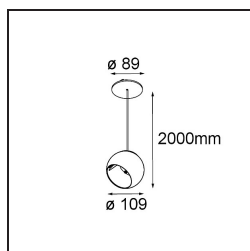

Marbul Suspended Adjustable 109 1x LED 3000K DE White Structure

Spezifikationen

Material	14237309
Typ der Lichtquelle	LED
LED Typ	CREE 1507
LED-Technologie	COB-LED
CRI	Min. 90
Farbtemperatur	3000K
Lebensdauer	L80 B20 bei 50.000 Stunden
Leuchtmittel enthalten	Ja
Anzahl Lichtquellen	1
CIE-Fluxcode	100 100 100 100 88
Binning (SDCM)	2
Lichtrichtung	Abwärts
Optik	Reflektor
Eingangsspannung	Konstantstrom-Treiber erforderlich
Schutzklasse	III
Schutzart	20
Glühdrahtprüfung (°C)	960
Innen/Außen	Innen
Anwendung	Decke
Montage	Pendel
Ausschnittgröße (mm)	Ø54
Einbautiefe (mm)	35,0
Verstellbarkeit	H 360° V 45°
Abstand zum beleuchteten Objekt (m)	0,1
Primärfarbe & Primäres Finish	Weiß, Strukturiert
Bruttogewicht (g)	949,0
Antriebsstrom (mA)	350 500
Min. forward voltage (Vf)	15,3 15,8
Max. forward voltage (Vf)	19,3 19,8
Connected load (W)	6,0 8,9
Lichtstrom pro Lampe (lm)	718 964
Effizienz (lm/W)	120 108
UGR	14 15

Bemerkung	<ul style="list-style-type: none">• Magnetreflektor nicht enthalten• Längere Aufhängung auf Anfrage (Standardlänge ist 2 Meter)• Dies ist kein vollständiges Produkt. Magnetreflektor erforderlich.• Dies ist kein vollständiges Produkt. Magnetreflektor erforderlich.
-----------	--