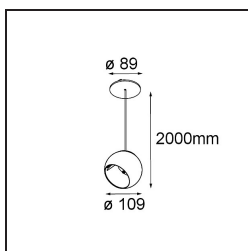

Datum
Klant
Project
Soort

Marbul Suspended Adjustable 109 1x LED 2700K DE White Structure

Specificaties

Materiaal	14237009
Type Lichtbron	LED
LED type	CREE 1507
LED technologie	Led-COB
CRI	Min. 90
Kleurtemperatuur	2700K
Levensduur	L80B20 bij 50.000 Uur
Lamp inbegrepen	Ja
Aantal Lichtbronnen	1
CIE-fluxcode	100 100 100 100 88
Binning (SDCM)	2
Lichtrichting	Omlaag
Optisch	Reflector
Ingangsspanning	Aandrijving Gelijkstroom Vereist
Elektriciteitsklasse	III
IP-klasse	20
Gloeidraadtest (°C)	960
Binnen/Buiten	Binnen
Toepassing	Plafond
Montage	Gependeld
Inbouwopening (mm)	Ø54
Montagediepte (mm)	35,0
Verstelbaarheid	H 360° V 45°
Afstand tot Verlicht Voorwerp (m)	0,1
Primaire Kleur & Primaire Afwerking	Wit, Structuur
Brutogewicht (g)	949,0
Stroom driver (mA)	350 500
Min. forward voltage (Vf)	15,3 15,8
Max. forward voltage (Vf)	19,3 19,8
Connected load (W)	6,0 8,9
Lumenoutput per lampunit (lm)	634 852
Efficiëntie (lm/W)	106 96
UGR	14 15

Opmerking

- Dit is geen volledig product. Ontdek hieronder de vereiste accessoires.
 - Magnetische reflector niet inbegrepen
 - Langere hangkabel op verzoek (standaardlengte is 2 meter)
 - Dit is geen compleet product. Magnetische reflector vereist.
 - Dit is geen compleet product. Magnetische reflector vereist.
-