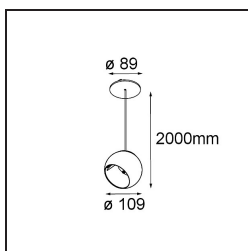

Datum
Kunde
Projekt
Art

Marbul Suspended Adjustable 109 1x LED 2700K DE White Structure

Spezifikationen

Material	14237009
Typ der Lichtquelle	LED
LED Typ	CREE 1507
LED-Technologie	COB-LED
CRI	Min. 90
Farbtemperatur	2700K
Lebensdauer	L80 B20 bei 50.000 Stunden
Leuchtmittel enthalten	Ja
Anzahl Lichtquellen	1
CIE-Fluxcode	100 100 100 100 88
Binning (SDCM)	2
Lichtrichtung	Abwärts
Optik	Reflektor
Eingangsspannung	Konstantstrom-Treiber erforderlich
Schutzklasse	III
Schutzart	20
Glühdrahtprüfung (°C)	960
Innen/Außen	Innen
Anwendung	Decke
Montage	Pendel
Ausschnittgröße (mm)	Ø54
Einbautiefe (mm)	35,0
Verstellbarkeit	H 360° V 45°
Abstand zum beleuchteten Objekt (m)	0,1
Primärfarbe & Primäres Finish	Weiß, Strukturiert
Bruttogewicht (g)	949,0
Antriebsstrom (mA)	350 500
Min. forward voltage (Vf)	15,3 15,8
Max. forward voltage (Vf)	19,3 19,8
Connected load (W)	6,0 8,9
Lichtstrom pro Lampe (lm)	634 852
Effizienz (lm/W)	106 96
UGR	14 15

Bemerkung	<ul style="list-style-type: none">• Dies ist kein vollständiges Produkt. Entdecken Sie unten das erforderliche Zubehör.• Magnetreflektor nicht enthalten• Längere Aufhängung auf Anfrage (Standardlänge ist 2 Meter)• Dies ist kein vollständiges Produkt. Magnetreflektor erforderlich.• Dies ist kein vollständiges Produkt. Magnetreflektor erforderlich.
-----------	--