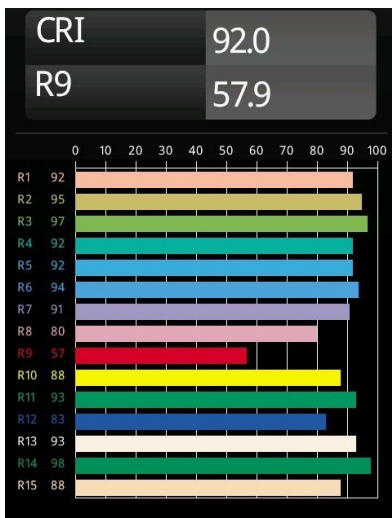

Datum
Kunde
Projekt
Art

Marbul Suspended Adjustable 109 1x LED 2700K DE White Structure

Spezifikationen

Material	14237009
Typ der Lichtquelle	LED
LED Typ	CREE 1507
LED-Technologie	COB-LED
CRI	Min. 90
Farbtemperatur	2700K
Lebensdauer	L80 B20 bei 50.000 Stunden
Leuchtmittel enthalten	Ja
Anzahl Lichtquellen	1
CIE-Fluxcode	100 100 100 100 88
Binning (SDCM)	2
Lichtrichtung	Abwärts
Optik	Reflektor
Eingangsspannung	Konstantstrom-Treiber erforderlich
Schutzklasse	III
Schutzart	20
Glühdrahtprüfung (°C)	960
Innen/Außen	Innen
Anwendung	Decke
Montage	Pendel
Ausschnittgröße (mm)	Ø54
Einbautiefe (mm)	35,0
Verstellbarkeit	H 360° V 45°
Abstand zum beleuchteten Objekt (m)	0,1
Primärfarbe & Primäres Finish	Weiß, Strukturiert
Bruttogewicht (g)	949,0
Antriebsstrom (mA)	350 500
Min. forward voltage (Vf)	15,3 15,8
Max. forward voltage (Vf)	19,3 19,8
Connected load (W)	6,0 8,9
Lichtstrom pro Lampe (lm)	634 852
Effizienz (lm/W)	106 96
UGR	14 15

TM30 & CRI Diagramm

Lichtverteilung und Lichtverteilungskurve

Diagramm

Optisches Zubehör

- **10216830** Reflector 82 Super Spot Aluminium Anodised
- **10216930** Reflector 82 Super Spot Champagne Anodised
- **10217030** Reflector 82 Super Spot Gold Anodised
- **10217130** Reflector 82 Medium Aluminium Anodised
- **10217230** Reflector 82 Medium Champagne Anodised
- **10217330** Reflector 82 Medium Gold Anodised
- **10217430** Reflector 82 Flood Aluminium Anodised
- **10217530** Reflector 82 Flood Champagne Anodised
- **10217630** Reflector 82 Flood Gold Anodised