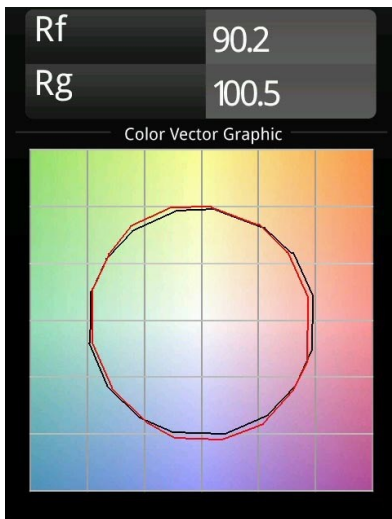

TM30 & CRI Diagramm