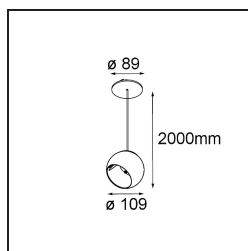

Datum
Klant
Project
Soort

Marbul Suspended Adjustable 109 1x LED 2700K DE Black Structure

Specificaties

Materiaal	14237032
Type Lichtbron	LED
LED type	CREE 1507
LED technologie	Led-COB
CRI	Min. 90
Kleurtemperatuur	2700K
Levensduur	L80B20 bij 50.000 Uur
Lamp inbegrepen	Ja
Aantal Lichtbronnen	1
CIE-fluxcode	100 100 100 100 88
Binning (SDCM)	2
Lichtrichting	Omlaag
Optisch	Reflector
Ingangsspanning	Aandrijving Gelijkstroom Vereist
Elektriciteitsklasse	III
IP-klasse	20
Gloeidraadtest (°C)	960
Binnen/Buiten	Binnen
Toepassing	Plafond
Montage	Gependeld
Inbouwopening (mm)	Ø54
Montagediepte (mm)	35,0
Verstelbaarheid	H 360° V 45°
Afstand tot Verlicht Voorwerp (m)	0,1
Primaire Kleur & Primaire Afwerking	Zwart, Structuur
Brutogewicht (g)	949,0
Stroom driver (mA)	350 500
Min. forward voltage (Vf)	15,3 15,8
Max. forward voltage (Vf)	19,3 19,8
Connected load (W)	6,0 8,9
Lumenoutput per lampunit (lm)	634 852
Efficiëntie (lm/W)	106 96
UGR	14 15

Opmerking

- Magnetische reflector niet inbegrepen
 - Langere hangkabel op verzoek (standaardlengte is 2 meter)
 - Dit is geen compleet product. Magnetische reflector vereist.
 - Dit is geen compleet product. Magnetische reflector vereist.
-