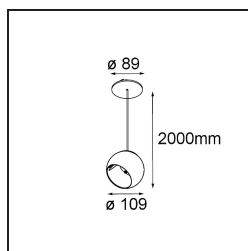

Datum
Klant
Project
Soort

Marbul Suspended Adjustable 109 1x LED 2700K DE Black Structure

Specificaties

Materiaal	14237032
Type Lichtbron	LED
LED type	CREE 1507
LED technologie	Led-COB
CRI	Min. 90
Kleurtemperatuur	2700K
Levensduur	L80B20 bij 50.000 Uur
Lamp inbegrepen	Ja
Aantal Lichtbronnen	1
CIE-fluxcode	100 100 100 100 88
Binning (SDCM)	2
Lichtrichting	Omlaag
Optisch	Reflector
Ingangsspanning	Aandrijving Gelijkstroom Vereist
Elektriciteitsklasse	III
IP-klasse	20
Gloeidraadtest (°C)	960
Binnen/Buiten	Binnen
Toepassing	Plafond
Montage	Gependeld
Inbouwopening (mm)	Ø54
Montagediepte (mm)	35,0
Verstelbaarheid	H 360° V 45°
Afstand tot Verlicht Voorwerp (m)	0,1
Primaire Kleur & Primaire Afwerking	Zwart, Structuur
Brutogewicht (g)	949,0
Stroom driver (mA)	350 500
Min. forward voltage (Vf)	15,3 15,8
Max. forward voltage (Vf)	19,3 19,8
Connected load (W)	6,0 8,9
Lumenoutput per lampunit (lm)	634 852
Efficiëntie (lm/W)	106 96
UGR	14 15

Opmerking

- Dit is geen volledig product. Ontdek hieronder de vereiste accessoires.
 - Magnetische reflector niet inbegrepen
 - Langere hangkabel op verzoek (standaardlengte is 2 meter)
 - Dit is geen compleet product. Magnetische reflector vereist.
 - Dit is geen compleet product. Magnetische reflector vereist.
-