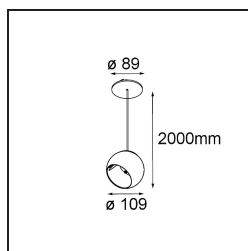

Date
Customer
Project
Type

Marbul Suspended Adjustable 109 1x LED 2700K DE Black Structure

Specifications

Materiale	14237032
Tipo di Sorgente	LED
Tipologia LED	CREE 1507
Tecnologie LED	COB
CRI	Min. 90
Temperatura di colore della luce	2700K
Vita utile	L80B20 @50.000 ore
Lampadina inclusa	Sì
Numero di fonte luminosa	1
Codice di flusso CIE	100 100 100 100 88
Binning (SDCM)	2
Direzione della luce	Diretta
Ottiche	Riflettore
Volt in ingresso	Necessario driver a corrente costante
Classificazione elettrica	III
Grado IP	20
Test filo a caldo (°C)	960
Interno/Esterno	Interno
Applicazione	Soffitto
Montaggio	Sospeso
Foro d'incasso (mm)	ø54
Profondità di montaggio (mm)	35,0
Orientabilità	H 360° V 45°
Distanza dall'oggetto illuminato (m)	0,1
Colore primario & Finitura primaria	Nero, Strutturata
Peso lordo (g)	949,0
Corrente di azionamento (mA)	350 500
Min. forward voltage (Vf)	15,3 15,8
Max. forward voltage (Vf)	19,3 19,8
Connected load (W)	6,0 8,9
Flusso luminoso per lampade (lm)	634 852
Efficienza (lm/W)	106 96
Livello abbagliamento	14 15

Remark

- Riflettore magnetico non incluso
 - Cavo di sospensione più lungo su richiesta (la lunghezza standard è di 2 metri)
 - Questo non è un prodotto completo. Necessario riflettore magnetico
 - This is not a complete product. Magnetic reflector required.
-