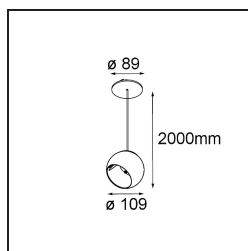

Marbul Suspended Adjustable 109 1x LED 2700K DE Black Structure

Caractéristiques

Matériaux	14237032
Type de Source Lumineuse	LED
Type de LED	CREE 1507
Technologie LED	LED COB
CRI	Min. 90
Température de Couleur	2700K
Durée de Vie	L80B20 à 50 000 heures
Ampoule incluse	Oui
Nombre de Sources Lumineuses	1
Code de flux CIE	100 100 100 100 88
Groupe (SDCM)	2
Direction de la Lumière	Bas
Optique	Réflecteur
Tension d'Entrée	Driver à Courant Constant Requis
Classe Électrique	III
Indice de protection IP	20
Essai au fil incandescent (°C)	960
Intérieur/extérieur	Intérieur
Application	Plafond
Montage	Suspendu
Taille de découpe (mm)	ø54
Profondeur de montage (mm)	35,0
Ajustabilité	H 360° V 45°
Distance avec l'Objet Éclairé (m)	0,1
Couleur Principale & Finition Principale	Noir, Structure
Poids brut (g)	949,0
Courant du driver (mA)	350 500
Min. forward voltage (Vf)	15,3 15,8
Max. forward voltage (Vf)	19,3 19,8
Connected load (W)	6,0 8,9
Flux lumineux par lampe (lm)	634 852
Efficacité (lm/W)	106 96
UGR	14 15

Commentaire

- Réflecteur magnétique non inclus.
 - Câble de suspension plus long sur demande (la longueur standard est de 2 mètres)
 - Ceci n'est pas un produit complet. Réflecteur magnétique requis.
 - Ceci n'est pas un produit complet. Réflecteur magnétique requis.
-