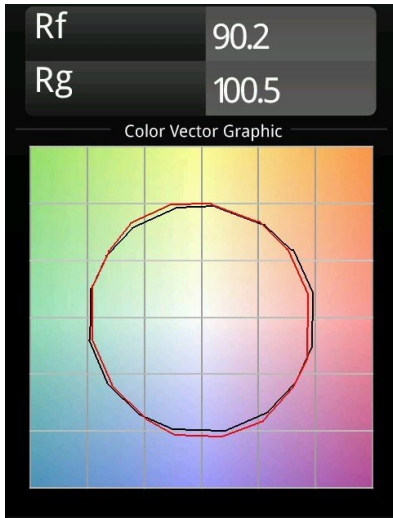

TM30 & CRI diagram