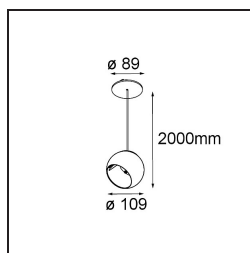

Date
Customer
Project
Type

Marbul Suspended Adjustable 109 1x LED 2700K DE Black Structure

Specifications

Material	14237032
Tipo de fuente de luz	LED
Tipo de LED	CREE 1507
Tecnología LED	COB LED
CRI	Min. 90
Temperatura del color	2700K
Vida Útil	L80B20 @50.000 horas
Lámpara Incluida	Sí
Número de fuentes de luz	1
Código de flujo CIE	100 100 100 100 88
Binning (SDCM)	2
Dirección de la luz	Directo
Óptica	Reflector
Voltaje de entrada	Driver de corriente constante requerido
Clasificación eléctrica	III
Clasificación del IP	20
Clasificación de hilo incandescente (°C)	960
Interio/Exterior	Interior
Aplicación	Techo
Montaje	Suspendido
Tamaño de corte (mm)	ø54
Profundidad de montaje (mm)	35,0
Ajustabilidad	H 360° V 45°
Distancia al objeto iluminado (m)	0,1
Color principal & Acabado principal	Negro, Estructura
Peso bruto (g)	949,0
Corriente de accionamiento (mA)	350 500
Min. forward voltage (Vf)	15,3 15,8
Max. forward voltage (Vf)	19,3 19,8
Connected load (W)	6,0 8,9
Flujo luminoso por lámpara (lm)	634 852
Eficacia (lm/W)	106 96
Índice de deslumbramiento	14 15

Remark

- Reflector magnético no incluido
 - Cable de suspensión más largo bajo pedido (la longitud estándar es de 2 metros)
 - Este no es un producto completo. Requiere reflector magnético
 - This is not a complete product. Magnetic reflector required.
-