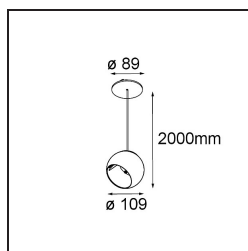

Spezifikationen

Material	14237032
Typ der Lichtquelle	LED
LED Typ	CREE 1507
LED-Technologie	COB-LED
CRI	Min. 90
Farbtemperatur	2700K
Lebensdauer	L80 B20 bei 50.000 Stunden
Leuchtmittel enthalten	Ja
Anzahl Lichtquellen	1
CIE-Fluxcode	100 100 100 100 88
Binning (SDCM)	2
Lichtrichtung	Abwärts
Optik	Reflektor
Eingangsspannung	Konstantstrom-Treiber erforderlich
Schutzklasse	III
Schutzart	20
Glühdrahtprüfung (°C)	960
Innen/Außen	Innen
Anwendung	Decke
Montage	Pendel
Ausschnittgröße (mm)	Ø54
Einbautiefe (mm)	35,0
Verstellbarkeit	H 360° V 45°
Abstand zum beleuchteten Objekt (m)	0,1
Primärfarbe & Primäres Finish	Schwarz, Strukturiert
Bruttogewicht (g)	949,0
Antriebsstrom (mA)	350 500
Min. forward voltage (Vf)	15,3 15,8
Max. forward voltage (Vf)	19,3 19,8
Connected load (W)	6,0 8,9
Lichtstrom pro Lampe (lm)	634 852
Effizienz (lm/W)	106 96
UGR	14 15

Bemerkung	<ul style="list-style-type: none">• Dies ist kein vollständiges Produkt. Entdecken Sie unten das erforderliche Zubehör.• Magnetreflektor nicht enthalten• Längere Aufhängung auf Anfrage (Standardlänge ist 2 Meter)• Dies ist kein vollständiges Produkt. Magnetreflektor erforderlich.• Dies ist kein vollständiges Produkt. Magnetreflektor erforderlich.
-----------	--