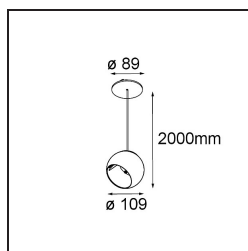

Spezifikationen

Material	14237032
Typ der Lichtquelle	LED
LED Typ	CREE 1507
LED-Technologie	COB-LED
CRI	Min. 90
Farbtemperatur	2700K
Lebensdauer	L80 B20 bei 50.000 Stunden
Leuchtmittel enthalten	Ja
Anzahl Lichtquellen	1
CIE-Fluxcode	100 100 100 100 88
Binning (SDCM)	2
Lichtrichtung	Abwärts
Optik	Reflektor
Eingangsspannung	Konstantstrom-Treiber erforderlich
Schutzklasse	III
Schutzart	20
Glühdrahtprüfung (°C)	960
Innen/Außen	Innen
Anwendung	Decke
Montage	Pendel
Ausschnittgröße (mm)	Ø54
Einbautiefe (mm)	35,0
Verstellbarkeit	H 360° V 45°
Abstand zum beleuchteten Objekt (m)	0,1
Primärfarbe & Primäres Finish	Schwarz, Strukturiert
Bruttogewicht (g)	949,0
Antriebsstrom (mA)	350 500
Min. forward voltage (Vf)	15,3 15,8
Max. forward voltage (Vf)	19,3 19,8
Connected load (W)	6,0 8,9
Lichtstrom pro Lampe (lm)	634 852
Effizienz (lm/W)	106 96
UGR	14 15

Bemerkung	<ul style="list-style-type: none">• Magnetreflektor nicht enthalten• Längere Aufhängung auf Anfrage (Standardlänge ist 2 Meter)• Dies ist kein vollständiges Produkt. Magnetreflektor erforderlich.• Dies ist kein vollständiges Produkt. Magnetreflektor erforderlich.
-----------	--