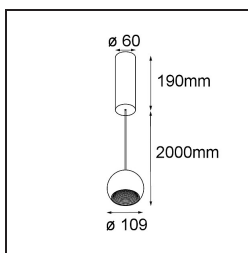

Marbul Suspended 109 1x LED 1800-3000K WD Trailing Edge DI White Structure

Caractéristiques

| | |
|--|-------------------------|
| Matériaux | 14236709 |
| Type de Source Lumineuse | LED |
| Type de LED | BRIDGELUX WARMDIM 12W |
| Technologie LED | LED COB |
| CRI | Min. 95 |
| Température de Couleur | 1800-3000K (Warm Dim) |
| Durée de Vie | L80B10 à 50 000 heures |
| Ampoule incluse | Oui |
| Nombre de Sources Lumineuses | 1 |
| Code de flux CIE | 100 100 100 100 94 |
| Groupe ment (SDCM) | 3 |
| Direction de la Lumière | Bas |
| Optique | Réflecteur |
| Tension d'Entrée | 230 V |
| Luminaire power (W) | 15,0 |
| Classe Électrique | I |
| Indice de protection IP | 20 |
| Essai au fil incandescent (°C) | 960 |
| Protocole de Variation | Coupure en Fin de Phase |
| Intérieur/extérieur | Intérieur |
| Application | Plafond |
| Montage | Suspendu |
| Ajustabilité | Not Applicable |
| Distance avec l'Objet Éclairé (m) | 0,1 |
| Couleur Principale & Finition Principale | Blanc, Structure |
| Poids brut (g) | 1471,0 |
| Courant du driver (mA) | 350 |
| Flux lumineux par lampe (lm) | 955 |
| Efficacité (lm/W) | 63 |
| UGR | 14 |

Commentaire

- Réflecteur magnétique non inclus.
 - Câble de suspension plus long sur demande (la longueur standard est de 2 mètres)
 - Ceci n'est pas un produit complet. Réflecteur magnétique requis.
 - Ceci n'est pas un produit complet. Réflecteur magnétique requis.
-