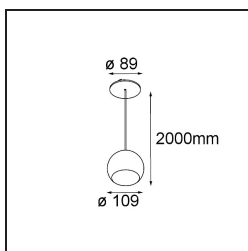

### Specifications

Materiale	14236609
Tipo di Sorgente	LED
Tipologia LED	BRIDGELUX WARMDIM 12W
Tecnologie LED	COB
CRI	Min. 95
Temperatura di colore della luce	1800-3000K (Warm Dim)
Vita utile	L80B10 @50.000 ore
Lampadina inclusa	Sì
Numero di fonte luminosa	1
Codice di flusso CIE	100 100 100 100 94
Binning (SDCM)	3
Direzione della luce	Diretta
Ottiche	Riflettore
Volt in ingresso	Necessario driver a corrente costante
Classificazione elettrica	III
Grado IP	20
Test filo a caldo (°C)	960
Interno/Esterno	Interno
Applicazione	Soffitto
Montaggio	Sospeso
Foro d'incasso (mm)	ø54
Profondità di montaggio (mm)	35,0
Orientabilità	Not Applicable
Distanza dall'oggetto illuminato (m)	0,1
Colore primario & Finitura primaria	Bianco, Strutturata
Peso lordo (g)	956,0
Corrente di azionamento (mA)	350
Min. forward voltage (Vf)	30,6
Max. forward voltage (Vf)	37,0
Connected load (W)	12,0
Flusso luminoso per lampade (lm)	955
Efficienza (lm/W)	79
Livello abbagliamento	14

---

Remark

- Questo non è un prodotto completo. Scopri qui sotto gli accessori necessari.
  - Riflettore magnetico non incluso
  - Cavo di sospensione più lungo su richiesta (la lunghezza standard è di 2 metri)
  - Questo non è un prodotto completo. Necessario riflettore magnetico
  - This is not a complete product. Magnetic reflector required.
-