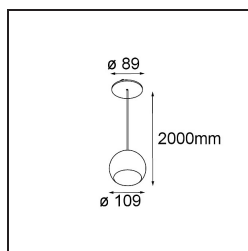

Date
Client
Projet
Type

*Marbul Suspended 109 1x LED 1800-3000K WD DE White Structure*

**Caractéristiques**

Matériaux	14236609
Type de Source Lumineuse	LED
Type de LED	BRIDGELUX WARMDIM 12W
Technologie LED	LED COB
CRI	Min. 95
Température de Couleur	1800-3000K (Warm Dim)
Durée de Vie	L80B10 à 50 000 heures
Ampoule incluse	Oui
Nombre de Sources Lumineuses	1
Code de flux CIE	100 100 100 100 94
Groupe (SDCM)	3
Direction de la Lumière	Bas
Optique	Réflecteur
Tension d'Entrée	Driver à Courant Constant Requis
Classe Électrique	III
Indice de protection IP	20
Essai au fil incandescent (°C)	960
Intérieur/extérieur	Intérieur
Application	Plafond
Montage	Suspendu
Taille de découpe (mm)	ø54
Profondeur de montage (mm)	35,0
Ajustabilité	Not Applicable
Distance avec l'Objet Éclairé (m)	0,1
Couleur Principale & Finition Principale	Blanc, Structure
Poids brut (g)	956,0
Courant du driver (mA)	350
Min. forward voltage (Vf)	30,6
Max. forward voltage (Vf)	37,0
Connected load (W)	12,0
Flux lumineux par lampe (lm)	955
Efficacité (lm/W)	79
UGR	14

---

Commentaire

- Il ne s'agit pas d'un produit complet. Découvrez ci-dessous les accessoires requis.
  - Réflecteur magnétique non inclus.
  - Câble de suspension plus long sur demande (la longueur standard est de 2 mètres)
  - Ceci n'est pas un produit complet. Réflecteur magnétique requis.
  - Ceci n'est pas un produit complet. Réflecteur magnétique requis.
-