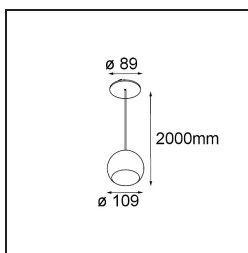

Date
Customer
Project
Type

Marbul Suspended 109 1x LED 1800-3000K WD DE White Structure

Specifications

Material	14236609
Tipo de fuente de luz	LED
Tipo de LED	BRIDGELUX WARMDIM 12W
Tecnología LED	COB LED
CRI	Min. 95
Temperatura del color	1800-3000K (Warm Dim)
Vida Útil	L80B10 @50.000 horas
Lámpara Incluida	Sí
Número de fuentes de luz	1
Código de flujo CIE	100 100 100 100 94
Binning (SDCM)	3
Dirección de la luz	Directo
Óptica	Reflector
Voltaje de entrada	Driver de corriente constante requerido
Clasificación eléctrica	III
Clasificación del IP	20
Clasificación de hilo incandescente (°C)	960
Interio/Exterior	Interior
Aplicación	Techo
Montaje	Suspendido
Tamaño de corte (mm)	ø54
Profundidad de montaje (mm)	35,0
Ajustabilidad	Not Applicable
Distancia al objeto iluminado (m)	0,1
Color principal & Acabado principal	Blanco, Estructura
Peso bruto (g)	956,0
Corriente de accionamiento (mA)	350
Min. forward voltage (Vf)	30,6
Max. forward voltage (Vf)	37,0
Connected load (W)	12,0
Flujo luminoso por lámpara (lm)	955
Eficacia (lm/W)	79
Índice de deslumbramiento	14

Remark

- Este no es un producto completo. Descubre a continuación los accesorios necesarios.
 - Reflector magnético no incluido
 - Cable de suspensión más largo bajo pedido (la longitud estándar es de 2 metros)
 - Este no es un producto completo. Requiere reflector magnético
 - This is not a complete product. Magnetic reflector required.
-