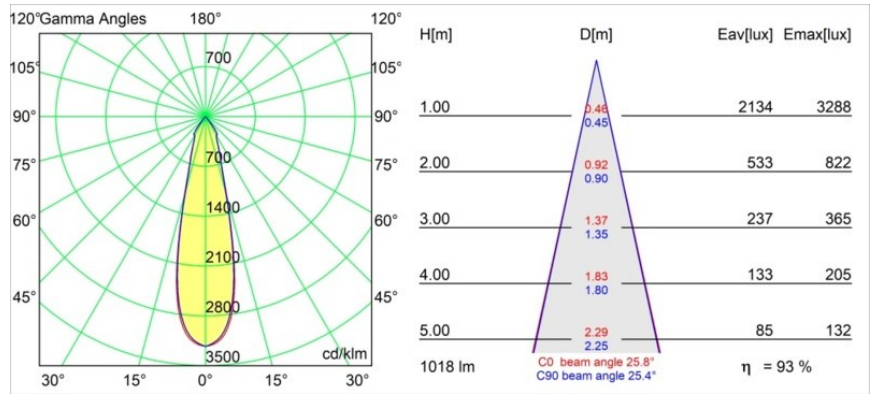

Light distribution & beam diagram