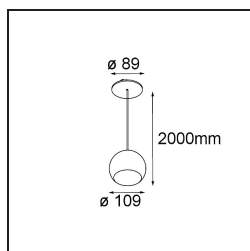

**Spezifikationen**

Material	14236609
Typ der Lichtquelle	LED
LED Typ	BRIDGELUX WARMDIM 12W
LED-Technologie	COB-LED
CRI	Min. 95
Farbtemperatur	1800-3000K (Warm Dim)
Lebensdauer	L80 B10 bei 50.000 Stunden
Leuchtmittel enthalten	Ja
Anzahl Lichtquellen	1
CIE-Fluxcode	100 100 100 100 94
Binning (SDCM)	3
Lichtrichtung	Abwärts
Optik	Reflektor
Eingangsspannung	Konstantstrom-Treiber erforderlich
Schutzklasse	III
Schutzart	20
Glühdrahtprüfung (°C)	960
Innen/Außen	Innen
Anwendung	Decke
Montage	Pendel
Ausschnittgröße (mm)	ø54
Einbautiefe (mm)	35,0
Verstellbarkeit	Not Applicable
Abstand zum beleuchteten Objekt (m)	0,1
Primärfarbe & Primäres Finish	Weiß, Strukturiert
Bruttogewicht (g)	956,0
Antriebsstrom (mA)	350
Min. forward voltage (Vf)	30,6
Max. forward voltage (Vf)	37,0
Connected load (W)	12,0
Lichtstrom pro Lampe (lm)	955
Effizienz (lm/W)	79
UGR	14

Spezifikationen

---

Bemerkung	<ul style="list-style-type: none"><li>• Dies ist kein vollständiges Produkt. Entdecken Sie unten das erforderliche Zubehör.</li><li>• Magnetreflektor nicht enthalten</li><li>• Längere Aufhängung auf Anfrage (Standardlänge ist 2 Meter)</li><li>• Dies ist kein vollständiges Produkt. Magnetreflektor erforderlich.</li><li>• Dies ist kein vollständiges Produkt. Magnetreflektor erforderlich.</li></ul>
-----------	--