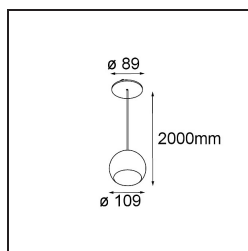

Datum
Klant
Project
Soort

*Marbul Suspended 109 1x LED 1800-3000K WD DE Black Structure*

**Specificaties**

Materiaal	14236632
Type Lichtbron	LED
LED type	BRIDGELUX WARMDIM 12W
LED technologie	Led-COB
CRI	Min. 95
Kleurtemperatuur	1800-3000K (Warm Dim)
Levensduur	L80B10 bij 50.000 Uur
Lamp inbegrepen	Ja
Aantal Lichtbronnen	1
CIE-fluxcode	100 100 100 100 94
Binning (SDCM)	3
Lichtrichting	Omlaag
Optisch	Reflector
Ingangsspanning	Aandrijving Gelijkstroom Vereist
Elektriciteitsklasse	III
IP-klasse	20
Gloeidraadtest (°C)	960
Binnen/Buiten	Binnen
Toepassing	Plafond
Montage	Gependeld
Inbouwopening (mm)	ø54
Montagediepte (mm)	35,0
Verstelbaarheid	Not Applicable
Afstand tot Verlicht Voorwerp (m)	0,1
Primaire Kleur & Primaire Afwerking	Zwart, Structuur
Brutogewicht (g)	956,0
Stroom driver (mA)	350
Min. forward voltage (Vf)	30,6
Max. forward voltage (Vf)	37,0
Connected load (W)	12,0
Lumenoutput per lampunit (lm)	955
Efficiëntie (lm/W)	79
UGR	14

---

Opmerking	<ul style="list-style-type: none"><li>• Dit is geen volledig product. Ontdek hieronder de vereiste accessoires.</li><li>• Magnetische reflector niet inbegrepen</li><li>• Langere hangkabel op verzoek (standaardlengte is 2 meter)</li><li>• Dit is geen compleet product. Magnetische reflector vereist.</li><li>• Dit is geen compleet product. Magnetische reflector vereist.</li></ul>
-----------	---