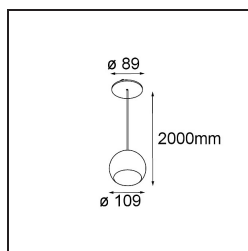

#### Caractéristiques

Matériaux	14236632
Type de Source Lumineuse	LED
Type de LED	BRIDGELUX WARMDIM 12W
Technologie LED	LED COB
CRI	Min. 95
Température de Couleur	1800-3000K (Warm Dim)
Durée de Vie	L80B10 à 50 000 heures
Ampoule incluse	Oui
Nombre de Sources Lumineuses	1
Code de flux CIE	100 100 100 100 94
Groupe ment (SDCM)	3
Direction de la Lumière	Bas
Optique	Réflecteur
Tension d'Entrée	Driver à Courant Constant Requis
Classe Électrique	III
Indice de protection IP	20
Essai au fil incandescent (°C)	960
Intérieur/extérieur	Intérieur
Application	Plafond
Montage	Suspendu
Taille de découpe (mm)	ø54
Profondeur de montage (mm)	35,0
Ajustabilité	Not Applicable
Distance avec l'Objet Éclairé (m)	0,1
Couleur Principale & Finition Principale	Noir, Structure
Poids brut (g)	956,0
Courant du driver (mA)	350
Min. forward voltage (Vf)	30,6
Max. forward voltage (Vf)	37,0
Connected load (W)	12,0
Flux lumineux par lampe (lm)	955
Efficacité (lm/W)	79
UGR	14