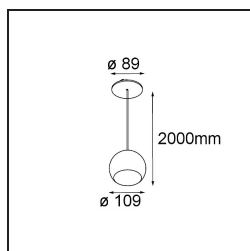

Date
Customer
Project
Type

Marbul Suspended 109 1x LED 1800-3000K WD DE Black Structure

Specifications

Material	14236632
Tipo de fuente de luz	LED
Tipo de LED	BRIDGELUX WARMDIM 12W
Tecnología LED	COB LED
CRI	Min. 95
Temperatura del color	1800-3000K (Warm Dim)
Vida Útil	L80B10 @50.000 horas
Lámpara Incluida	Sí
Número de fuentes de luz	1
Código de flujo CIE	100 100 100 100 94
Binning (SDCM)	3
Dirección de la luz	Directo
Óptica	Reflector
Voltaje de entrada	Driver de corriente constante requerido
Clasificación eléctrica	III
Clasificación del IP	20
Clasificación de hilo incandescente (°C)	960
Interio/Exterior	Interior
Aplicación	Techo
Montaje	Suspendido
Tamaño de corte (mm)	ø54
Profundidad de montaje (mm)	35,0
Ajustabilidad	Not Applicable
Distancia al objeto iluminado (m)	0,1
Color principal & Acabado principal	Negro, Estructura
Peso bruto (g)	956,0
Corriente de accionamiento (mA)	350
Min. forward voltage (Vf)	30,6
Max. forward voltage (Vf)	37,0
Connected load (W)	12,0
Flujo luminoso por lámpara (lm)	955
Eficacia (lm/W)	79
Índice de deslumbramiento	14

Remark

- Este no es un producto completo. Descubre a continuación los accesorios necesarios.
 - Reflector magnético no incluido
 - Cable de suspensión más largo bajo pedido (la longitud estándar es de 2 metros)
 - Este no es un producto completo. Requiere reflector magnético
 - This is not a complete product. Magnetic reflector required.
-