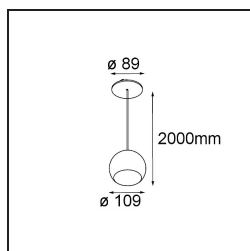

Datum
Kunde
Projekt
Art

Marbul Suspended 109 1x LED 1800-3000K WD DE Black Structure

Spezifikationen

Material	14236632
Typ der Lichtquelle	LED
LED Typ	BRIDGELUX WARMDIM 12W
LED-Technologie	COB-LED
CRI	Min. 95
Farbtemperatur	1800-3000K (Warm Dim)
Lebensdauer	L80 B10 bei 50.000 Stunden
Leuchtmittel enthalten	Ja
Anzahl Lichtquellen	1
CIE-Fluxcode	100 100 100 100 94
Binning (SDCM)	3
Lichtrichtung	Abwärts
Optik	Reflektor
Eingangsspannung	Konstantstrom-Treiber erforderlich
Schutzklasse	III
Schutzart	20
Glühdrahtprüfung (°C)	960
Innen/Außen	Innen
Anwendung	Decke
Montage	Pendel
Ausschnittgröße (mm)	Ø54
Einbautiefe (mm)	35,0
Verstellbarkeit	Not Applicable
Abstand zum beleuchteten Objekt (m)	0,1
Primärfarbe & Primäres Finish	Schwarz, Strukturiert
Bruttogewicht (g)	956,0
Antriebsstrom (mA)	350
Min. forward voltage (Vf)	30,6
Max. forward voltage (Vf)	37,0
Connected load (W)	12,0
Lichtstrom pro Lampe (lm)	955
Effizienz (lm/W)	79
UGR	14

Spezifikationen

Bemerkung	<ul style="list-style-type: none">• Dies ist kein vollständiges Produkt. Entdecken Sie unten das erforderliche Zubehör.• Magnetreflektor nicht enthalten• Längere Aufhängung auf Anfrage (Standardlänge ist 2 Meter)• Dies ist kein vollständiges Produkt. Magnetreflektor erforderlich.• Dies ist kein vollständiges Produkt. Magnetreflektor erforderlich.
-----------	--