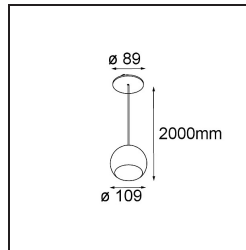

### Specificaties

Materiaal	14236332
Type Lichtbron	LED
LED type	CREE 1507
LED technologie	Led-COB
CRI	Min. 90
Kleurtemperatuur	3000K
Levensduur	L80B20 bij 50.000 Uur
Lamp inbegrepen	Ja
Aantal Lichtbronnen	1
CIE-fluxcode	100 100 100 100 88
Binning (SDCM)	2
Lichtrichting	Omlaag
Optisch	Reflector
Ingangsspanning	Aandrijving Gelijkstroom Vereist
Elektriciteitsklasse	III
IP-klasse	20
Gloeidraadtest (°C)	960
Binnen/Buiten	Binnen
Toepassing	Plafond
Montage	Gependeld
Inbouwopening (mm)	ø54
Montagediepte (mm)	35,0
Verstelbaarheid	Not Applicable
Afstand tot Verlicht Voorwerp (m)	0,1
Primaire Kleur & Primaire Afwerking	Zwart, Structuur
Brutogewicht (g)	957,0
Stroom driver (mA)	350 500
Min. forward voltage (Vf)	15,3 15,8
Max. forward voltage (Vf)	19,3 19,8
Connected load (W)	6,0 8,9
Lumenoutput per lampunit (lm)	718 964
Efficiëntie (lm/W)	120 108
UGR	14 15

---

Opmerking

- Magnetische reflector niet inbegrepen
  - Langere hangkabel op verzoek (standaardlengte is 2 meter)
  - Dit is geen compleet product. Magnetische reflector vereist.
  - Dit is geen compleet product. Magnetische reflector vereist.
-