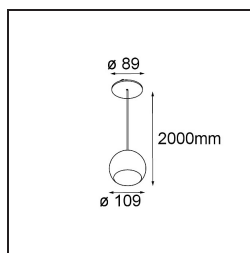

Date
Customer
Project
Type

*Marbul Suspended 109 1x LED 3000K DE Black Structure*

**Specifications**

Materiale	14236332
Tipo di Sorgente	LED
Tipologia LED	CREE 1507
Tecnologie LED	COB
CRI	Min. 90
Temperatura di colore della luce	3000K
Vita utile	L80B20 @50.000 ore
Lampadina inclusa	Sì
Numero di fonte luminosa	1
Codice di flusso CIE	100 100 100 100 88
Binning (SDCM)	2
Direzione della luce	Diretta
Ottiche	Riflettore
Volt in ingresso	Necessario driver a corrente costante
Classificazione elettrica	III
Grado IP	20
Test filo a caldo (°C)	960
Interno/Esterno	Interno
Applicazione	Soffitto
Montaggio	Sospeso
Foro d'incasso (mm)	ø54
Profondità di montaggio (mm)	35,0
Orientabilità	Not Applicable
Distanza dall'oggetto illuminato (m)	0,1
Colore primario & Finitura primaria	Nero, Strutturata
Peso lordo (g)	957,0
Corrente di azionamento (mA)	350      500
Min. forward voltage (Vf)	15,3      15,8
Max. forward voltage (Vf)	19,3      19,8
Connected load (W)	6,0      8,9
Flusso luminoso per lampade (lm)	718      964
Efficienza (lm/W)	120      108
Livello abbagliamento	14      15

---

Remark

- Riflettore magnetico non incluso
  - Cavo di sospensione più lungo su richiesta (la lunghezza standard è di 2 metri)
  - Questo non è un prodotto completo. Necessario riflettore magnetico
  - This is not a complete product. Magnetic reflector required.
-