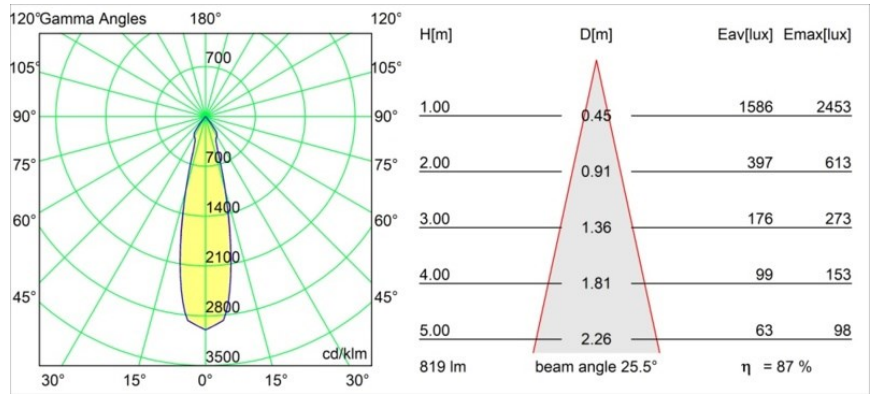

Distribution de Lumière & Schéma de Faisceau