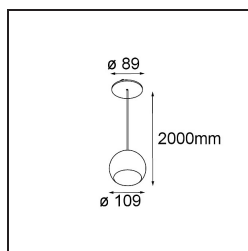

Marbul Suspended 109 1x LED 3000K DE Black Structure

Caractéristiques

Matériaux	14236332
Type de Source Lumineuse	LED
Type de LED	CREE 1507
Technologie LED	LED COB
CRI	Min. 90
Température de Couleur	3000K
Durée de Vie	L80B20 à 50 000 heures
Ampoule incluse	Oui
Nombre de Sources Lumineuses	1
Code de flux CIE	100 100 100 100 88
Groupe (SDCM)	2
Direction de la Lumière	Bas
Optique	Réflecteur
Tension d'Entrée	Driver à Courant Constant Requis
Classe Électrique	III
Indice de protection IP	20
Essai au fil incandescent (°C)	960
Intérieur/extérieur	Intérieur
Application	Plafond
Montage	Suspendu
Taille de découpe (mm)	ø54
Profondeur de montage (mm)	35,0
Ajustabilité	Not Applicable
Distance avec l'Objet Éclairé (m)	0,1
Couleur Principale & Finition Principale	Noir, Structure
Poids brut (g)	957,0
Courant du driver (mA)	350 500
Min. forward voltage (Vf)	15,3 15,8
Max. forward voltage (Vf)	19,3 19,8
Connected load (W)	6,0 8,9
Flux lumineux par lampe (lm)	718 964
Efficacité (lm/W)	120 108
UGR	14 15

Commentaire

- Réflecteur magnétique non inclus.
 - Câble de suspension plus long sur demande (la longueur standard est de 2 mètres)
 - Ceci n'est pas un produit complet. Réflecteur magnétique requis.
 - Ceci n'est pas un produit complet. Réflecteur magnétique requis.
-