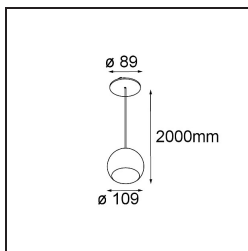

Date
Customer
Project
Type

Marbul Suspended 109 1x LED 3000K DE Black Structure

Specifications

Material	14236332
Tipo de fuente de luz	LED
Tipo de LED	CREE 1507
Tecnología LED	COB LED
CRI	Min. 90
Temperatura del color	3000K
Vida Útil	L80B20 @50.000 horas
Lámpara Incluida	Sí
Número de fuentes de luz	1
Código de flujo CIE	100 100 100 100 88
Binning (SDCM)	2
Dirección de la luz	Directo
Óptica	Reflector
Voltaje de entrada	Driver de corriente constante requerido
Clasificación eléctrica	III
Clasificación del IP	20
Clasificación de hilo incandescente (°C)	960
Interio/Exterior	Interior
Aplicación	Techo
Montaje	Suspendido
Tamaño de corte (mm)	ø54
Profundidad de montaje (mm)	35,0
Ajustabilidad	Not Applicable
Distancia al objeto iluminado (m)	0,1
Color principal & Acabado principal	Negro, Estructura
Peso bruto (g)	957,0
Corriente de accionamiento (mA)	350 500
Min. forward voltage (Vf)	15,3 15,8
Max. forward voltage (Vf)	19,3 19,8
Connected load (W)	6,0 8,9
Flujo luminoso por lámpara (lm)	718 964
Eficacia (lm/W)	120 108
Índice de deslumbramiento	14 15

Remark

- Reflector magnético no incluido
 - Cable de suspensión más largo bajo pedido (la longitud estándar es de 2 metros)
 - Este no es un producto completo. Requiere reflector magnético
 - This is not a complete product. Magnetic reflector required.
-