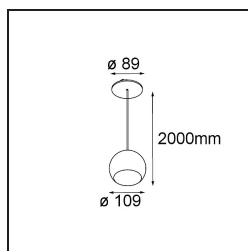

Spezifikationen

Material	14236332
Typ der Lichtquelle	LED
LED Typ	CREE 1507
LED-Technologie	COB-LED
CRI	Min. 90
Farbtemperatur	3000K
Lebensdauer	L80 B20 bei 50.000 Stunden
Leuchtmittel enthalten	Ja
Anzahl Lichtquellen	1
CIE-Fluxcode	100 100 100 100 88
Binning (SDCM)	2
Lichtrichtung	Abwärts
Optik	Reflektor
Eingangsspannung	Konstantstrom-Treiber erforderlich
Schutzklasse	III
Schutzart	20
Glühdrahtprüfung (°C)	960
Innen/Außen	Innen
Anwendung	Decke
Montage	Pendel
Ausschnittgröße (mm)	ø54
Einbautiefe (mm)	35,0
Verstellbarkeit	Not Applicable
Abstand zum beleuchteten Objekt (m)	0,1
Primärfarbe & Primäres Finish	Schwarz, Strukturiert
Bruttogewicht (g)	957,0
Antriebsstrom (mA)	350 500
Min. forward voltage (Vf)	15,3 15,8
Max. forward voltage (Vf)	19,3 19,8
Connected load (W)	6,0 8,9
Lichtstrom pro Lampe (lm)	718 964
Effizienz (lm/W)	120 108
UGR	14 15

Spezifikationen

Bemerkung	<ul style="list-style-type: none">• Magnetreflektor nicht enthalten• Längere Aufhängung auf Anfrage (Standardlänge ist 2 Meter)• Dies ist kein vollständiges Produkt. Magnetreflektor erforderlich.• Dies ist kein vollständiges Produkt. Magnetreflektor erforderlich.
-----------	--