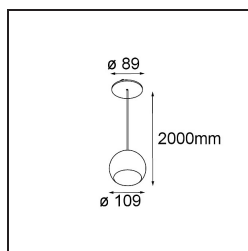

Datum
Klant
Project
Soort

Marbul Suspended 109 1x LED 3000K DE White Structure

Specificaties

Materiaal	14236309
Type Lichtbron	LED
LED type	CREE 1507
LED technologie	Led-COB
CRI	Min. 90
Kleurtemperatuur	3000K
Levensduur	L80B20 bij 50.000 Uur
Lamp inbegrepen	Ja
Aantal Lichtbronnen	1
CIE-fluxcode	100 100 100 100 88
Binning (SDCM)	2
Lichtrichting	Omlaag
Optisch	Reflector
Ingangsspanning	Aandrijving Gelijkstroom Vereist
Elektriciteitsklasse	III
IP-klasse	20
Gloeidraadtest (°C)	960
Binnen/Buiten	Binnen
Toepassing	Plafond
Montage	Gependeld
Inbouwopening (mm)	Ø54
Montagediepte (mm)	35,0
Verstelbaarheid	Not Applicable
Afstand tot Verlicht Voorwerp (m)	0,1
Primaire Kleur & Primaire Afwerking	Wit, Structuur
Brutogewicht (g)	957,0
Stroom driver (mA)	350 500
Min. forward voltage (Vf)	15,3 15,8
Max. forward voltage (Vf)	19,3 19,8
Connected load (W)	6,0 8,9
Lumenoutput per lampunit (lm)	718 964
Efficiëntie (lm/W)	120 108
UGR	14 15

Opmerking

- Dit is geen volledig product. Ontdek hieronder de vereiste accessoires.
 - Magnetische reflector niet inbegrepen
 - Langere hangkabel op verzoek (standaardlengte is 2 meter)
 - Dit is geen compleet product. Magnetische reflector vereist.
 - Dit is geen compleet product. Magnetische reflector vereist.
-