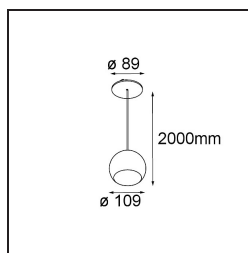

Date
Customer
Project
Type

Marbul Suspended 109 1x LED 3000K DE White Structure

Specifications

Materiale	14236309
Tipo di Sorgente	LED
Tipologia LED	CREE 1507
Tecnologie LED	COB
CRI	Min. 90
Temperatura di colore della luce	3000K
Vita utile	L80B20 @50.000 ore
Lampadina inclusa	Sì
Numero di fonte luminosa	1
Codice di flusso CIE	100 100 100 100 88
Binning (SDCM)	2
Direzione della luce	Diretta
Ottiche	Riflettore
Volt in ingresso	Necessario driver a corrente costante
Classificazione elettrica	III
Grado IP	20
Test filo a caldo (°C)	960
Interno/Esterno	Interno
Applicazione	Soffitto
Montaggio	Sospeso
Foro d'incasso (mm)	ø54
Profondità di montaggio (mm)	35,0
Orientabilità	Not Applicable
Distanza dall'oggetto illuminato (m)	0,1
Colore primario & Finitura primaria	Bianco, Strutturata
Peso lordo (g)	957,0
Corrente di azionamento (mA)	350 500
Min. forward voltage (Vf)	15,3 15,8
Max. forward voltage (Vf)	19,3 19,8
Connected load (W)	6,0 8,9
Flusso luminoso per lampade (lm)	718 964
Efficienza (lm/W)	120 108
Livello abbagliamento	14 15

Remark

- Questo non è un prodotto completo. Scopri qui sotto gli accessori necessari.
 - Riflettore magnetico non incluso
 - Cavo di sospensione più lungo su richiesta (la lunghezza standard è di 2 metri)
 - Questo non è un prodotto completo. Necessario riflettore magnetico
 - This is not a complete product. Magnetic reflector required.
-