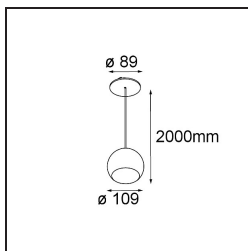

**Spezifikationen**

Material	14236309
Typ der Lichtquelle	LED
LED Typ	CREE 1507
LED-Technologie	COB-LED
CRI	Min. 90
Farbtemperatur	3000K
Lebensdauer	L80 B20 bei 50.000 Stunden
Leuchtmittel enthalten	Ja
Anzahl Lichtquellen	1
CIE-Fluxcode	100 100 100 100 88
Binning (SDCM)	2
Lichtrichtung	Abwärts
Optik	Reflektor
Eingangsspannung	Konstantstrom-Treiber erforderlich
Schutzklasse	III
Schutzart	20
Glühdrahtprüfung (°C)	960
Innen/Außen	Innen
Anwendung	Decke
Montage	Pendel
Ausschnittgröße (mm)	ø54
Einbautiefe (mm)	35,0
Verstellbarkeit	Not Applicable
Abstand zum beleuchteten Objekt (m)	0,1
Primärfarbe & Primäres Finish	Weiß, Strukturiert
Bruttogewicht (g)	957,0
Antriebsstrom (mA)	350      500
Min. forward voltage (Vf)	15,3      15,8
Max. forward voltage (Vf)	19,3      19,8
Connected load (W)	6,0      8,9
Lichtstrom pro Lampe (lm)	718      964
Effizienz (lm/W)	120      108
UGR	14      15

---

Bemerkung	<ul style="list-style-type: none"><li>• Dies ist kein vollständiges Produkt. Entdecken Sie unten das erforderliche Zubehör.</li><li>• Magnetreflektor nicht enthalten</li><li>• Längere Aufhängung auf Anfrage (Standardlänge ist 2 Meter)</li><li>• Dies ist kein vollständiges Produkt. Magnetreflektor erforderlich.</li><li>• Dies ist kein vollständiges Produkt. Magnetreflektor erforderlich.</li></ul>
-----------	--