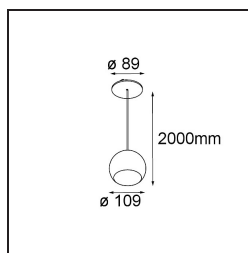

Datum
Klant
Project
Soort

Marbul Suspended 109 1x LED 2700K DE White Structure

Specificaties

Materiaal	14236009
Type Lichtbron	LED
LED type	CREE 1507
LED technologie	Led-COB
CRI	Min. 90
Kleurtemperatuur	2700K
Levensduur	L80B20 bij 50.000 Uur
Lamp inbegrepen	Ja
Aantal Lichtbronnen	1
CIE-fluxcode	100 100 100 100 88
Binning (SDCM)	2
Lichtrichting	Omlaag
Optisch	Reflector
Ingangsspanning	Aandrijving Gelijkstroom Vereist
Elektriciteitsklasse	III
IP-klasse	20
Gloeidraadtest (°C)	960
Binnen/Buiten	Binnen
Toepassing	Plafond
Montage	Gependeld
Inbouwopening (mm)	Ø54
Montagediepte (mm)	35,0
Verstelbaarheid	Not Applicable
Afstand tot Verlicht Voorwerp (m)	0,1
Primaire Kleur & Primaire Afwerking	Wit, Structuur
Brutogewicht (g)	957,0
Stroom driver (mA)	350 500
Min. forward voltage (Vf)	15,3 15,8
Max. forward voltage (Vf)	19,3 19,8
Connected load (W)	6,0 8,9
Lumenoutput per lampunit (lm)	634 852
Efficiëntie (lm/W)	106 96
UGR	14 15

Opmerking

- Dit is geen volledig product. Ontdek hieronder de vereiste accessoires.
 - Magnetische reflector niet inbegrepen
 - Langere hangkabel op verzoek (standaardlengte is 2 meter)
 - Dit is geen compleet product. Magnetische reflector vereist.
 - Dit is geen compleet product. Magnetische reflector vereist.
-