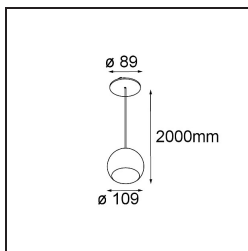

Datum
Klant
Project
Soort

Marbul Suspended 109 1x LED 2700K DE White Structure

Specificaties

Materiaal	14236009
Type Lichtbron	LED
LED type	CREE 1507
LED technologie	Led-COB
CRI	Min. 90
Kleurtemperatuur	2700K
Levensduur	L80B20 bij 50.000 Uur
Lamp inbegrepen	Ja
Aantal Lichtbronnen	1
CIE-fluxcode	100 100 100 100 88
Binning (SDCM)	2
Lichtrichting	Omlaag
Optisch	Reflector
Ingangsspanning	Aandrijving Gelijkstroom Vereist
Elektriciteitsklasse	III
IP-klasse	20
Gloeidraadtest (°C)	960
Binnen/Buiten	Binnen
Toepassing	Plafond
Montage	Gependeld
Inbouwopening (mm)	Ø54
Montagediepte (mm)	35,0
Verstelbaarheid	Not Applicable
Afstand tot Verlicht Voorwerp (m)	0,1
Primaire Kleur & Primaire Afwerking	Wit, Structuur
Brutogewicht (g)	957,0
Stroom driver (mA)	350 500
Min. forward voltage (Vf)	15,3 15,8
Max. forward voltage (Vf)	19,3 19,8
Connected load (W)	6,0 8,9
Lumenoutput per lampunit (lm)	634 852
Efficiëntie (lm/W)	106 96
UGR	14 15

Opmerking

- Magnetische reflector niet inbegrepen
 - Langere hangkabel op verzoek (standaardlengte is 2 meter)
 - Dit is geen compleet product. Magnetische reflector vereist.
 - Dit is geen compleet product. Magnetische reflector vereist.
-