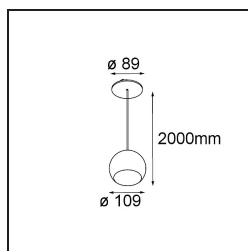

Specifications

Materiale	14236009
Tipo di Sorgente	LED
Tipologia LED	CREE 1507
Tecnologie LED	COB
CRI	Min. 90
Temperatura di colore della luce	2700K
Vita utile	L80B20 @50.000 ore
Lampadina inclusa	Sì
Numero di fonte luminosa	1
Codice di flusso CIE	100 100 100 100 88
Binning (SDCM)	2
Direzione della luce	Diretta
Ottiche	Riflettore
Volt in ingresso	Necessario driver a corrente costante
Classificazione elettrica	III
Grado IP	20
Test filo a caldo (°C)	960
Interno/Esterno	Interno
Applicazione	Soffitto
Montaggio	Sospeso
Foro d'incasso (mm)	ø54
Profondità di montaggio (mm)	35,0
Orientabilità	Not Applicable
Distanza dall'oggetto illuminato (m)	0,1
Colore primario & Finitura primaria	Bianco, Strutturata
Peso lordo (g)	957,0
Corrente di azionamento (mA)	350 500
Min. forward voltage (Vf)	15,3 15,8
Max. forward voltage (Vf)	19,3 19,8
Connected load (W)	6,0 8,9
Flusso luminoso per lampade (lm)	634 852
Efficienza (lm/W)	106 96
Livello abbagliamento	14 15

Remark

- Riflettore magnetico non incluso
 - Cavo di sospensione più lungo su richiesta (la lunghezza standard è di 2 metri)
 - Questo non è un prodotto completo. Necessario riflettore magnetico
 - This is not a complete product. Magnetic reflector required.
-