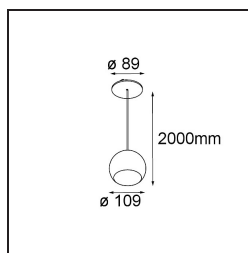

Date
Customer
Project
Type

Marbul Suspended 109 1x LED 2700K DE White Structure

Specifications

Material	14236009
Tipo de fuente de luz	LED
Tipo de LED	CREE 1507
Tecnología LED	COB LED
CRI	Min. 90
Temperatura del color	2700K
Vida Útil	L80B20 @50.000 horas
Lámpara Incluida	Sí
Número de fuentes de luz	1
Código de flujo CIE	100 100 100 100 88
Binning (SDCM)	2
Dirección de la luz	Directo
Óptica	Reflector
Voltaje de entrada	Driver de corriente constante requerido
Clasificación eléctrica	III
Clasificación del IP	20
Clasificación de hilo incandescente (°C)	960
Interio/Exterior	Interior
Aplicación	Techo
Montaje	Suspendido
Tamaño de corte (mm)	ø54
Profundidad de montaje (mm)	35,0
Ajustabilidad	Not Applicable
Distancia al objeto iluminado (m)	0,1
Color principal & Acabado principal	Blanco, Estructura
Peso bruto (g)	957,0
Corriente de accionamiento (mA)	350 500
Min. forward voltage (Vf)	15,3 15,8
Max. forward voltage (Vf)	19,3 19,8
Connected load (W)	6,0 8,9
Flujo luminoso por lámpara (lm)	634 852
Eficacia (lm/W)	106 96
Índice de deslumbramiento	14 15

Remark

- Reflector magnético no incluido
 - Cable de suspensión más largo bajo pedido (la longitud estándar es de 2 metros)
 - Este no es un producto completo. Requiere reflector magnético
 - This is not a complete product. Magnetic reflector required.
-