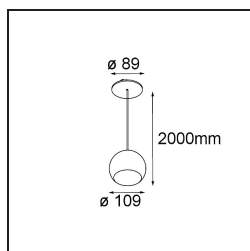

Spezifikationen

Material	14236009
Typ der Lichtquelle	LED
LED Typ	CREE 1507
LED-Technologie	COB-LED
CRI	Min. 90
Farbtemperatur	2700K
Lebensdauer	L80 B20 bei 50.000 Stunden
Leuchtmittel enthalten	Ja
Anzahl Lichtquellen	1
CIE-Fluxcode	100 100 100 100 88
Binning (SDCM)	2
Lichtrichtung	Abwärts
Optik	Reflektor
Eingangsspannung	Konstantstrom-Treiber erforderlich
Schutzklasse	III
Schutzart	20
Glühdrahtprüfung (°C)	960
Innen/Außen	Innen
Anwendung	Decke
Montage	Pendel
Ausschnittgröße (mm)	Ø54
Einbautiefe (mm)	35,0
Verstellbarkeit	Not Applicable
Abstand zum beleuchteten Objekt (m)	0,1
Primärfarbe & Primäres Finish	Weiß, Strukturiert
Bruttogewicht (g)	957,0
Antriebsstrom (mA)	350 500
Min. forward voltage (Vf)	15,3 15,8
Max. forward voltage (Vf)	19,3 19,8
Connected load (W)	6,0 8,9
Lichtstrom pro Lampe (lm)	634 852
Effizienz (lm/W)	106 96
UGR	14 15

Bemerkung	<ul style="list-style-type: none">• Dies ist kein vollständiges Produkt. Entdecken Sie unten das erforderliche Zubehör.• Magnetreflektor nicht enthalten• Längere Aufhängung auf Anfrage (Standardlänge ist 2 Meter)• Dies ist kein vollständiges Produkt. Magnetreflektor erforderlich.• Dies ist kein vollständiges Produkt. Magnetreflektor erforderlich.
-----------	--