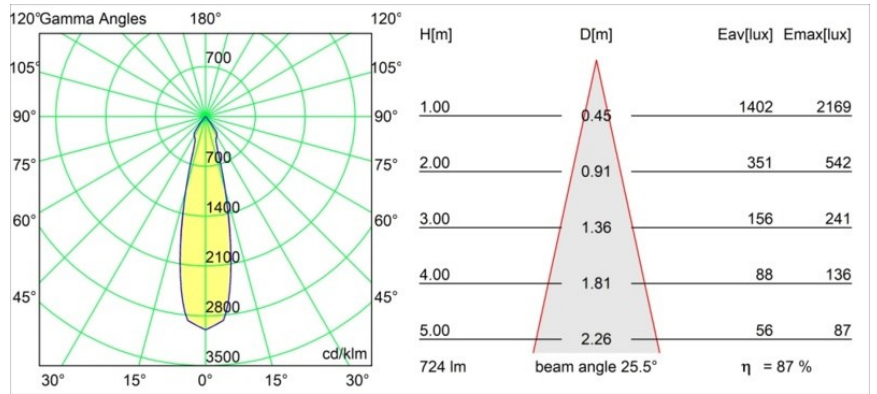

Lichtspreiding & Stralingsdiagram