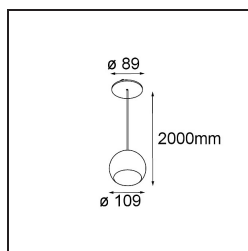

Datum
Klant
Project
Soort

Marbul Suspended 109 1x LED 2700K DE Black Structure

Specificaties

Materiaal	14236032
Type Lichtbron	LED
LED type	CREE 1507
LED technologie	Led-COB
CRI	Min. 90
Kleurtemperatuur	2700K
Levensduur	L80B20 bij 50.000 Uur
Lamp inbegrepen	Ja
Aantal Lichtbronnen	1
CIE-fluxcode	100 100 100 100 88
Binning (SDCM)	2
Lichtrichting	Omlaag
Optisch	Reflector
Ingangsspanning	Aandrijving Gelijkstroom Vereist
Elektriciteitsklasse	III
IP-klasse	20
Gloeidraadtest (°C)	960
Binnen/Buiten	Binnen
Toepassing	Plafond
Montage	Gependeld
Inbouwopening (mm)	Ø54
Montagediepte (mm)	35,0
Verstelbaarheid	Not Applicable
Afstand tot Verlicht Voorwerp (m)	0,1
Primaire Kleur & Primaire Afwerking	Zwart, Structuur
Brutogewicht (g)	957,0
Stroom driver (mA)	350 500
Min. forward voltage (Vf)	15,3 15,8
Max. forward voltage (Vf)	19,3 19,8
Connected load (W)	6,0 8,9
Lumenoutput per lampunit (lm)	634 852
Efficiëntie (lm/W)	106 96
UGR	14 15

Opmerking

- Magnetische reflector niet inbegrepen
 - Langere hangkabel op verzoek (standaardlengte is 2 meter)
 - Dit is geen compleet product. Magnetische reflector vereist.
 - Dit is geen compleet product. Magnetische reflector vereist.
-