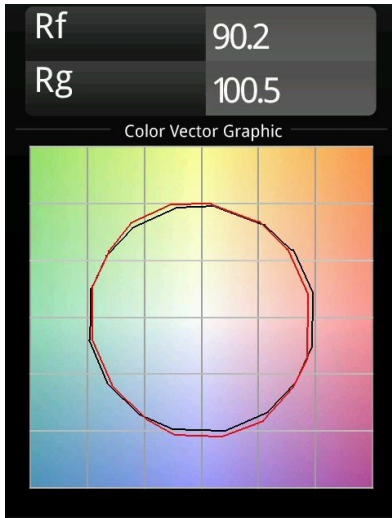

TM30 & CRI Diagrammen