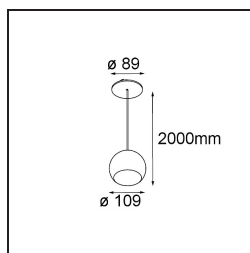

Date
Customer
Project
Type

Marbul Suspended 109 1x LED 2700K DE Black Structure

Specifications

Materiale	14236032
Tipo di Sorgente	LED
Tipologia LED	CREE 1507
Tecnologie LED	COB
CRI	Min. 90
Temperatura di colore della luce	2700K
Vita utile	L80B20 @50.000 ore
Lampadina inclusa	Sì
Numero di fonte luminosa	1
Codice di flusso CIE	100 100 100 100 88
Binning (SDCM)	2
Direzione della luce	Diretta
Ottiche	Riflettore
Volt in ingresso	Necessario driver a corrente costante
Classificazione elettrica	III
Grado IP	20
Test filo a caldo (°C)	960
Interno/Esterno	Interno
Applicazione	Soffitto
Montaggio	Sospeso
Foro d'incasso (mm)	ø54
Profondità di montaggio (mm)	35,0
Orientabilità	Not Applicable
Distanza dall'oggetto illuminato (m)	0,1
Colore primario & Finitura primaria	Nero, Strutturata
Peso lordo (g)	957,0
Corrente di azionamento (mA)	350 500
Min. forward voltage (Vf)	15,3 15,8
Max. forward voltage (Vf)	19,3 19,8
Connected load (W)	6,0 8,9
Flusso luminoso per lampade (lm)	634 852
Efficienza (lm/W)	106 96
Livello abbagliamento	14 15

Remark

- Riflettore magnetico non incluso
 - Cavo di sospensione più lungo su richiesta (la lunghezza standard è di 2 metri)
 - Questo non è un prodotto completo. Necessario riflettore magnetico
 - This is not a complete product. Magnetic reflector required.
-