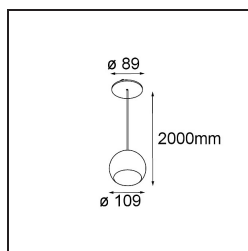

Marbul Suspended 109 1x LED 2700K DE Black Structure

Caractéristiques

Matériaux	14236032
Type de Source Lumineuse	LED
Type de LED	CREE 1507
Technologie LED	LED COB
CRI	Min. 90
Température de Couleur	2700K
Durée de Vie	L80B20 à 50 000 heures
Ampoule incluse	Oui
Nombre de Sources Lumineuses	1
Code de flux CIE	100 100 100 100 88
Groupe (SDCM)	2
Direction de la Lumière	Bas
Optique	Réflecteur
Tension d'Entrée	Driver à Courant Constant Requis
Classe Électrique	III
Indice de protection IP	20
Essai au fil incandescent (°C)	960
Intérieur/extérieur	Intérieur
Application	Plafond
Montage	Suspendu
Taille de découpe (mm)	ø54
Profondeur de montage (mm)	35,0
Ajustabilité	Not Applicable
Distance avec l'Objet Éclairé (m)	0,1
Couleur Principale & Finition Principale	Noir, Structure
Poids brut (g)	957,0
Courant du driver (mA)	350 500
Min. forward voltage (Vf)	15,3 15,8
Max. forward voltage (Vf)	19,3 19,8
Connected load (W)	6,0 8,9
Flux lumineux par lampe (lm)	634 852
Efficacité (lm/W)	106 96
UGR	14 15

Commentaire

- Réflecteur magnétique non inclus.
 - Câble de suspension plus long sur demande (la longueur standard est de 2 mètres)
 - Ceci n'est pas un produit complet. Réflecteur magnétique requis.
 - Ceci n'est pas un produit complet. Réflecteur magnétique requis.
-