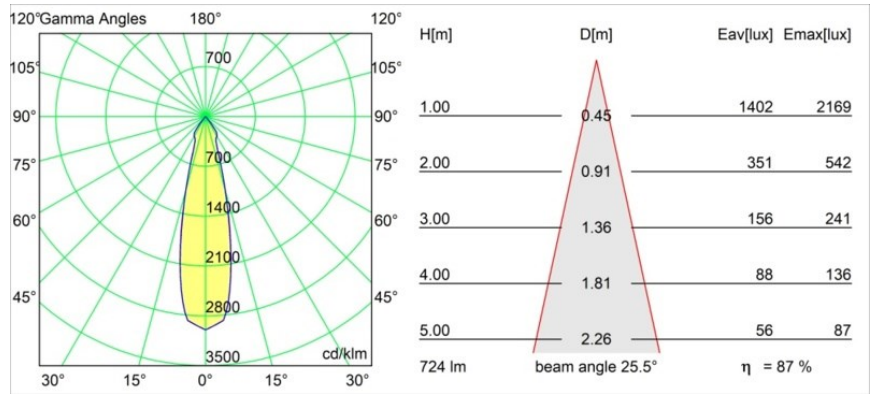

Distribution de Lumière & Schéma de Faisceau