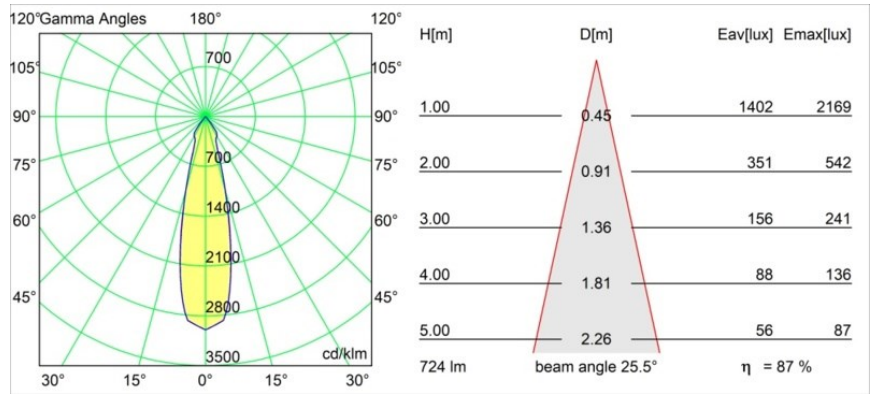

Spezifikationen

---

Bemerkung	<ul style="list-style-type: none"><li>• Magnetreflektor nicht enthalten</li><li>• Längere Aufhängung auf Anfrage (Standardlänge ist 2 Meter)</li><li>• Dies ist kein vollständiges Produkt. Magnetreflektor erforderlich.</li><li>• Dies ist kein vollständiges Produkt. Magnetreflektor erforderlich.</li></ul>
-----------	--

---

**TM30 & CRI Diagramm**

**Lichtverteilung und Lichtverteilungskurve**

Diagramm