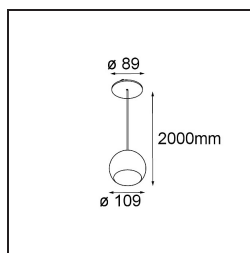

Datum
Kunde
Projekt
Art

*Marbul Suspended 109 1x LED 2700K DE Black Structure*

**Spezifikationen**

Material	14236032
Typ der Lichtquelle	LED
LED Typ	CREE 1507
LED-Technologie	COB-LED
CRI	Min. 90
Farbtemperatur	2700K
Lebensdauer	L80 B20 bei 50.000 Stunden
Leuchtmittel enthalten	Ja
Anzahl Lichtquellen	1
CIE-Fluxcode	100 100 100 100 88
Binning (SDCM)	2
Lichtrichtung	Abwärts
Optik	Reflektor
Eingangsspannung	Konstantstrom-Treiber erforderlich
Schutzklasse	III
Schutzart	20
Glühdrahtprüfung (°C)	960
Innen/Außen	Innen
Anwendung	Decke
Montage	Pendel
Ausschnittgröße (mm)	Ø54
Einbautiefe (mm)	35,0
Verstellbarkeit	Not Applicable
Abstand zum beleuchteten Objekt (m)	0,1
Primärfarbe & Primäres Finish	Schwarz, Strukturiert
Bruttogewicht (g)	957,0
Antriebsstrom (mA)	350      500
Min. forward voltage (Vf)	15,3      15,8
Max. forward voltage (Vf)	19,3      19,8
Connected load (W)	6,0      8,9
Lichtstrom pro Lampe (lm)	634      852
Effizienz (lm/W)	106      96
UGR	14      15

Spezifikationen

---

Bemerkung	<ul style="list-style-type: none"><li>• Magnetreflektor nicht enthalten</li><li>• Längere Aufhängung auf Anfrage (Standardlänge ist 2 Meter)</li><li>• Dies ist kein vollständiges Produkt. Magnetreflektor erforderlich.</li><li>• Dies ist kein vollständiges Produkt. Magnetreflektor erforderlich.</li></ul>
-----------	--