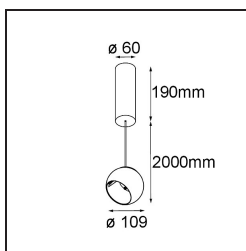

### Specificaties

Materiaal	14235332
Type Lichtbron	LED
LED type	CREE 1507
LED technologie	Led-COB
CRI	Min. 90
Kleurtemperatuur	3000K
Levensduur	L80B20 bij 50.000 Uur
Lamp inbegrepen	Ja
Aantal Lichtbronnen	1
CIE-fluxcode	100 100 100 100 88
Binning (SDCM)	2
Lichtrichting	Omlaag
Optisch	Reflector
Ingangsspanning	230 V
Luminaire power (W)	11,0
Elektriciteitsklasse	I
IP-klasse	20
Gloeidraadtest (°C)	960
Protocol Voor Dimmen	DALI
DALI Standard	DALI-2
Binnen/Buiten	Binnen
Toepassing	Plafond
Montage	Gependeld
Verstelbaarheid	H 360° V 45°
Afstand tot Verlicht Voorwerp (m)	0,1
Primaire Kleur & Primaire Afwerking	Zwart, Structuur
Brutogewicht (g)	1515,0
Lumenoutput per lampunit (lm)	718
Efficiëntie (lm/W)	84
UGR	14

---

Opmerking

- Dit is geen volledig product. Ontdek hieronder de vereiste accessoires.
  - Magnetische reflector niet inbegrepen
  - Langere hangkabel op verzoek (standaardlengte is 2 meter)
  - Dit is geen compleet product. Magnetische reflector vereist.
  - Dit is geen compleet product. Magnetische reflector vereist.
-