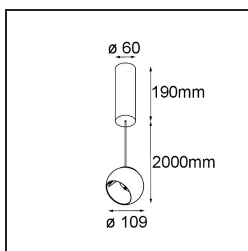

Spezifikationen

Material	14235332
Typ der Lichtquelle	LED
LED Typ	CREE 1507
LED-Technologie	COB-LED
CRI	Min. 90
Farbtemperatur	3000K
Lebensdauer	L80 B20 bei 50.000 Stunden
Leuchtmittel enthalten	Ja
Anzahl Lichtquellen	1
CIE-Fluxcode	100 100 100 100 88
Binning (SDCM)	2
Lichtrichtung	Abwärts
Optik	Reflektor
Eingangsspannung	230 V
Luminaire power (W)	11,0
Schutzklasse	I
Schutzart	20
Glühdrahtprüfung (°C)	960
Dimmprotokoll	DALI
DALI Standard	DALI-2
Innen/Außen	Innen
Anwendung	Decke
Montage	Pendel
Verstellbarkeit	H 360° V 45°
Abstand zum beleuchteten Objekt (m)	0,1
Primärfarbe & Primäres Finish	Schwarz, Strukturiert
Bruttogewicht (g)	1515,0
Lichtstrom pro Lampe (lm)	718
Effizienz (lm/W)	84
UGR	14

Bemerkung	<ul style="list-style-type: none">• Dies ist kein vollständiges Produkt. Entdecken Sie unten das erforderliche Zubehör.• Magnetreflektor nicht enthalten• Längere Aufhängung auf Anfrage (Standardlänge ist 2 Meter)• Dies ist kein vollständiges Produkt. Magnetreflektor erforderlich.• Dies ist kein vollständiges Produkt. Magnetreflektor erforderlich.
-----------	--