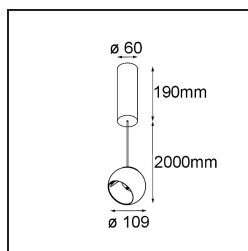

Specifications

Materiale	14235309
Tipo di Sorgente	LED
Tipologia LED	CREE 1507
Tecnologie LED	COB
CRI	Min. 90
Temperatura di colore della luce	3000K
Vita utile	L80B20 @50.000 ore
Lampadina inclusa	Sì
Numero di fonte luminosa	1
Codice di flusso CIE	100 100 100 100 88
Binning (SDCM)	2
Direzione della luce	Diretta
Ottiche	Riflettore
Volt in ingresso	230V
Luminaire power (W)	11,0
Classificazione elettrica	I
Grado IP	20
Test filo a caldo (°C)	960
Protocollo di regolazione (Dimmer)	DALI
DALI Standard	DALI-2
Interno/Esterno	Interno
Applicazione	Soffitto
Montaggio	Sospeso
Orientabilità	H 360° V 45°
Distanza dall'oggetto illuminato (m)	0,1
Colore primario & Finitura primaria	Bianco, Strutturata
Peso lordo (g)	1515,0
Flusso luminoso per lampade (lm)	718
Efficienza (lm/W)	84
Livello abbagliamento	14

Remark	<ul style="list-style-type: none">• Questo non è un prodotto completo. Scopri qui sotto gli accessori necessari.• Riflettore magnetico non incluso• Cavo di sospensione più lungo su richiesta (la lunghezza standard è di 2 metri)• Questo non è un prodotto completo. Necessario riflettore magnetico• This is not a complete product. Magnetic reflector required.
--------	---