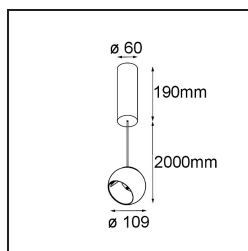

Datum
Klant
Project
Soort

*Marbul Suspended Adjustable 109 1x LED 2700K DALI DI White Structure*

**Specificaties**

Materiaal	14235009
Type Lichtbron	LED
LED type	CREE 1507
LED technologie	Led-COB
CRI	Min. 90
Kleurtemperatuur	2700K
Levensduur	L80B20 bij 50.000 Uur
Lamp inbegrepen	Ja
Aantal Lichtbronnen	1
CIE-fluxcode	100 100 100 100 88
Binning (SDCM)	2
Lichtrichting	Omlaag
Optisch	Reflector
Ingangsspanning	230 V
Luminaire power (W)	11,0
Elektriciteitsklasse	I
IP-klasse	20
Gloeidraadtest (°C)	960
Protocol Voor Dimmen	DALI
DALI Standard	DALI-2
Binnen/Buiten	Binnen
Toepassing	Plafond
Montage	Gependeld
Verstelbaarheid	H 360° V 45°
Afstand tot Verlicht Voorwerp (m)	0,1
Primaire Kleur & Primaire Afwerking	Wit, Structuur
Brutogewicht (g)	1515,0
Lumenoutput per lampunit (lm)	634
Efficiëntie (lm/W)	74
UGR	14
Opmerking	<ul style="list-style-type: none"> <li>• Magnetische reflector niet inbegrepen</li> <li>• Langere hangkabel op verzoek (standaardlengte is 2 meter)</li> <li>• Dit is geen compleet product. Magnetische reflector vereist.</li> <li>• Dit is geen compleet product. Magnetische reflector vereist.</li> </ul>