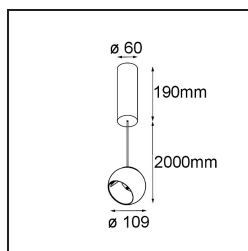

Datum
Klant
Project
Soort

*Marbul Suspended Adjustable 109 1x LED 2700K DALI DI White Structure*

**Specificaties**

Materiaal	14235009
Type Lichtbron	LED
LED type	CREE 1507
LED technologie	Led-COB
CRI	Min. 90
Kleurtemperatuur	2700K
Levensduur	L80B20 bij 50.000 Uur
Lamp inbegrepen	Ja
Aantal Lichtbronnen	1
CIE-fluxcode	100 100 100 100 88
Binning (SDCM)	2
Lichtrichting	Omlaag
Optisch	Reflector
Ingangsspanning	230 V
Luminaire power (W)	11,0
Elektriciteitsklasse	I
IP-klasse	20
Gloeidraadtest (°C)	960
Protocol Voor Dimmen	DALI
DALI Standard	DALI-2
Binnen/Buiten	Binnen
Toepassing	Plafond
Montage	Gependeld
Verstelbaarheid	H 360° V 45°
Afstand tot Verlicht Voorwerp (m)	0,1
Primaire Kleur & Primaire Afwerking	Wit, Structuur
Brutogewicht (g)	1515,0
Lumenoutput per lampunit (lm)	634
Efficiëntie (lm/W)	74
UGR	14

---

Opmerking

- Dit is geen volledig product. Ontdek hieronder de vereiste accessoires.
  - Magnetische reflector niet inbegrepen
  - Langere hangkabel op verzoek (standaardlengte is 2 meter)
  - Dit is geen compleet product. Magnetische reflector vereist.
  - Dit is geen compleet product. Magnetische reflector vereist.
-