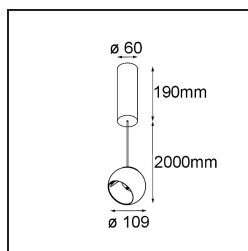

### Specifications

Materiale	14235009
Tipo di Sorgente	LED
Tipologia LED	CREE 1507
Tecnologie LED	COB
CRI	Min. 90
Temperatura di colore della luce	2700K
Vita utile	L80B20 @50.000 ore
Lampadina inclusa	Sì
Numero di fonte luminosa	1
Codice di flusso CIE	100 100 100 100 88
Binning (SDCM)	2
Direzione della luce	Diretta
Ottiche	Riflettore
Volt in ingresso	230V
Luminaire power (W)	11,0
Classificazione elettrica	I
Grado IP	20
Test filo a caldo (°C)	960
Protocollo di regolazione (Dimmer)	DALI
DALI Standard	DALI-2
Interno/Esterno	Interno
Applicazione	Soffitto
Montaggio	Sospeso
Orientabilità	H 360° V 45°
Distanza dall'oggetto illuminato (m)	0,1
Colore primario & Finitura primaria	Bianco, Strutturata
Peso lordo (g)	1515,0
Flusso luminoso per lampade (lm)	634
Efficienza (lm/W)	74
Livello abbagliamento	14

---

Remark

- Riflettore magnetico non incluso
  - Cavo di sospensione più lungo su richiesta (la lunghezza standard è di 2 metri)
  - Questo non è un prodotto completo. Necessario riflettore magnetico
  - This is not a complete product. Magnetic reflector required.
-