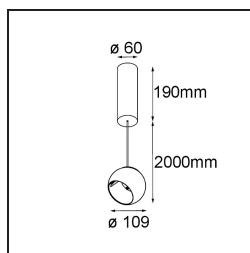

Marbul Suspended Adjustable 109 1x LED 2700K DALI DI White Structure

Specifications

Material	14235009
Tipo de fuente de luz	LED
Tipo de LED	CREE 1507
Tecnología LED	COB LED
CRI	Min. 90
Temperatura del color	2700K
Vida Útil	L80B20 @50.000 horas
Lámpara Incluida	Sí
Número de fuentes de luz	1
Código de flujo CIE	100 100 100 100 88
Binning (SDCM)	2
Dirección de la luz	Directo
Óptica	Reflector
Voltaje de entrada	230V
Luminaire power (W)	11,0
Clasificación eléctrica	I
Clasificación del IP	20
Clasificación de hilo incandescente (°C)	960
Protocolo de regulación	DALI
DALI Standard	DALI-2
Interio/Exterior	Interior
Aplicación	Techo
Montaje	Suspendido
Ajustabilidad	H 360° V 45°
Distancia al objeto iluminado (m)	0,1
Color principal & Acabado principal	Blanco, Estructura
Peso bruto (g)	1515,0
Flujo luminoso por lámpara (lm)	634
Eficacia (lm/W)	74
Índice de deslumbramiento	14

Remark

- Este no es un producto completo. Descubre a continuación los accesorios necesarios.
 - Reflector magnético no incluido
 - Cable de suspensión más largo bajo pedido (la longitud estándar es de 2 metros)
 - Este no es un producto completo. Requiere reflector magnético
 - This is not a complete product. Magnetic reflector required.
-