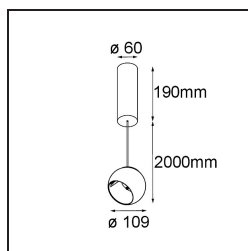

Spezifikationen

Material	14235009
Typ der Lichtquelle	LED
LED Typ	CREE 1507
LED-Technologie	COB-LED
CRI	Min. 90
Farbtemperatur	2700K
Lebensdauer	L80 B20 bei 50.000 Stunden
Leuchtmittel enthalten	Ja
Anzahl Lichtquellen	1
CIE-Fluxcode	100 100 100 100 88
Binning (SDCM)	2
Lichtrichtung	Abwärts
Optik	Reflektor
Eingangsspannung	230 V
Luminaire power (W)	11,0
Schutzklasse	I
Schutzart	20
Glühdrahtprüfung (°C)	960
Dimmprotokoll	DALI
DALI Standard	DALI-2
Innen/Außen	Innen
Anwendung	Decke
Montage	Pendel
Verstellbarkeit	H 360° V 45°
Abstand zum beleuchteten Objekt (m)	0,1
Primärfarbe & Primäres Finish	Weiß, Strukturiert
Bruttogewicht (g)	1515,0
Lichtstrom pro Lampe (lm)	634
Effizienz (lm/W)	74
UGR	14
Bemerkung	<ul style="list-style-type: none"> • Magnetreflektor nicht enthalten • Längere Aufhängung auf Anfrage (Standardlänge ist 2 Meter) • Dies ist kein vollständiges Produkt. Magnetreflektor erforderlich. • Dies ist kein vollständiges Produkt. Magnetreflektor erforderlich.

Spezifikationen

TM30 & CRI Diagramm

Lichtverteilung und Lichtverteilungskurve

Diagramm

Optisches Zubehör

- **10216830** Reflector 82 Super Spot Aluminium Anodised
- **10216930** Reflector 82 Super Spot Champagne Anodised
- **10217030** Reflector 82 Super Spot Gold Anodised
- **10217130** Reflector 82 Medium Aluminium Anodised
- **10217230** Reflector 82 Medium Champagne Anodised
- **10217330** Reflector 82 Medium Gold Anodised
- **10217430** Reflector 82 Flood Aluminium Anodised
- **10217530** Reflector 82 Flood Champagne Anodised
- **10217630** Reflector 82 Flood Gold Anodised