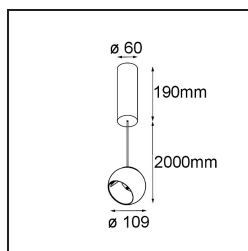

Datum
Klant
Project
Soort

*Marbul Suspended Adjustable 109 1x LED 2700K DALI DI Black Structure*

**Specificaties**

Materiaal	14235032
Type Lichtbron	LED
LED type	CREE 1507
LED technologie	Led-COB
CRI	Min. 90
Kleurtemperatuur	2700K
Levensduur	L80B20 bij 50.000 Uur
Lamp inbegrepen	Ja
Aantal Lichtbronnen	1
CIE-fluxcode	100 100 100 100 88
Binning (SDCM)	2
Lichtrichting	Omlaag
Optisch	Reflector
Ingangsspanning	230 V
Luminaire power (W)	11,0
Elektriciteitsklasse	I
IP-klasse	20
Gloeidraadtest (°C)	960
Protocol Voor Dimmen	DALI
DALI Standard	DALI-2
Binnen/Buiten	Binnen
Toepassing	Plafond
Montage	Gependeld
Verstelbaarheid	H 360° V 45°
Afstand tot Verlicht Voorwerp (m)	0,1
Primaire Kleur & Primaire Afwerking	Zwart, Structuur
Brutogewicht (g)	1515,0
Lumenoutput per lampunit (lm)	634
Efficiëntie (lm/W)	74
UGR	14
Opmerking	<ul style="list-style-type: none"> <li>• Magnetische reflector niet inbegrepen</li> <li>• Langere hangkabel op verzoek (standaardlengte is 2 meter)</li> <li>• Dit is geen compleet product. Magnetische reflector vereist.</li> <li>• Dit is geen compleet product. Magnetische reflector vereist.</li> </ul>