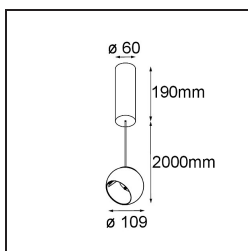

Marbul Suspended Adjustable 109 1x LED 2700K DALI DI Black Structure

Specifications

Materiale	14235032
Tipo di Sorgente	LED
Tipologia LED	CREE 1507
Tecnologie LED	COB
CRI	Min. 90
Temperatura di colore della luce	2700K
Vita utile	L80B20 @50.000 ore
Lampadina inclusa	Sì
Numero di fonte luminosa	1
Codice di flusso CIE	100 100 100 100 88
Binning (SDCM)	2
Direzione della luce	Diretta
Ottiche	Riflettore
Volt in ingresso	230V
Luminaire power (W)	11,0
Classificazione elettrica	I
Grado IP	20
Test filo a caldo (°C)	960
Protocollo di regolazione (Dimmer)	DALI
DALI Standard	DALI-2
Interno/Esterno	Interno
Applicazione	Soffitto
Montaggio	Sospeso
Orientabilità	H 360° V 45°
Distanza dall'oggetto illuminato (m)	0,1
Colore primario & Finitura primaria	Nero, Strutturata
Peso lordo (g)	1515,0
Flusso luminoso per lampade (lm)	634
Efficienza (lm/W)	74
Livello abbagliamento	14

Remark	<ul style="list-style-type: none">• Riflettore magnetico non incluso• Cavo di sospensione più lungo su richiesta (la lunghezza standard è di 2 metri)• Questo non è un prodotto completo. Necessario riflettore magnetico• This is not a complete product. Magnetic reflector required.
--------	--