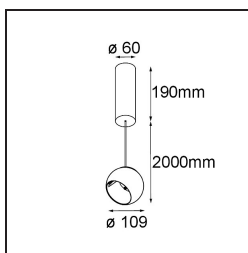

*Marbul Suspended Adjustable 109 1x LED 2700K DALI DI Black Structure*

**Spezifikationen**

Material	14235032
Typ der Lichtquelle	LED
LED Typ	CREE 1507
LED-Technologie	COB-LED
CRI	Min. 90
Farbtemperatur	2700K
Lebensdauer	L80 B20 bei 50.000 Stunden
Leuchtmittel enthalten	Ja
Anzahl Lichtquellen	1
CIE-Fluxcode	100 100 100 100 88
Binning (SDCM)	2
Lichtrichtung	Abwärts
Optik	Reflektor
Eingangsspannung	230 V
Luminaire power (W)	11,0
Schutzklasse	I
Schutzart	20
Glühdrahtprüfung (°C)	960
Dimmprotokoll	DALI
DALI Standard	DALI-2
Innen/Außen	Innen
Anwendung	Decke
Montage	Pendel
Verstellbarkeit	H 360° V 45°
Abstand zum beleuchteten Objekt (m)	0,1
Primärfarbe & Primäres Finish	Schwarz, Strukturiert
Bruttogewicht (g)	1515,0
Lichtstrom pro Lampe (lm)	634
Effizienz (lm/W)	74
UGR	14

---

Bemerkung	<ul style="list-style-type: none"><li>• Dies ist kein vollständiges Produkt. Entdecken Sie unten das erforderliche Zubehör.</li><li>• Magnetreflektor nicht enthalten</li><li>• Längere Aufhängung auf Anfrage (Standardlänge ist 2 Meter)</li><li>• Dies ist kein vollständiges Produkt. Magnetreflektor erforderlich.</li><li>• Dies ist kein vollständiges Produkt. Magnetreflektor erforderlich.</li></ul>
-----------	--