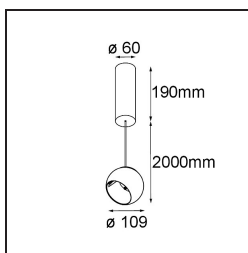

Marbul Suspended Adjustable 109 1x LED 3000K 1-10V/Push-Dim DI Black Structure

Specifications

Material	14234332
Tipo de fuente de luz	LED
Tipo de LED	CREE 1507
Tecnología LED	COB LED
CRI	Min. 90
Temperatura del color	3000K
Vida Útil	L80B20 @50.000 horas
Lámpara Incluida	Sí
Número de fuentes de luz	1
Código de flujo CIE	100 100 100 100 88
Binning (SDCM)	2
Dirección de la luz	Directo
Óptica	Reflector
Voltaje de entrada	230V
Luminaire power (W)	11,0
Clasificación eléctrica	I
Clasificación del IP	20
Clasificación de hilo incandescente (°C)	960
Protocolo de regulación	1-10V, Push-Dim
Interio/Exterior	Interior
Aplicación	Techo
Montaje	Suspendido
Ajustabilidad	H 360° V 45°
Distancia al objeto iluminado (m)	0,1
Color principal & Acabado principal	Negro, Estructura
Peso bruto (g)	1515,0
Flujo luminoso por lámpara (lm)	718
Eficacia (lm/W)	84
Índice de deslumbramiento	14

Remark

- Este no es un producto completo. Descubre a continuación los accesorios necesarios.
 - Reflector magnético no incluido
 - Cable de suspensión más largo bajo pedido (la longitud estándar es de 2 metros)
 - Este no es un producto completo. Requiere reflector magnético
 - This is not a complete product. Magnetic reflector required.
-