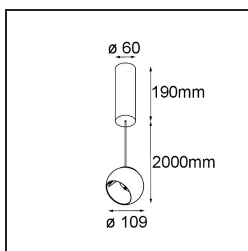

### Spezifikationen

Material	14234332
Typ der Lichtquelle	LED
LED Typ	CREE 1507
LED-Technologie	COB-LED
CRI	Min. 90
Farbtemperatur	3000K
Lebensdauer	L80 B20 bei 50.000 Stunden
Leuchtmittel enthalten	Ja
Anzahl Lichtquellen	1
CIE-Fluxcode	100 100 100 100 88
Binning (SDCM)	2
Lichtrichtung	Abwärts
Optik	Reflektor
Eingangsspannung	230 V
Luminaire power (W)	11,0
Schutzklasse	I
Schutzart	20
Glühdrahtprüfung (°C)	960
Dimmprotokoll	1-10V, Push-Dim
Innen/Außen	Innen
Anwendung	Decke
Montage	Pendel
Verstellbarkeit	H 360° V 45°
Abstand zum beleuchteten Objekt (m)	0,1
Primärfarbe & Primäres Finish	Schwarz, Strukturiert
Bruttogewicht (g)	1515,0
Lichtstrom pro Lampe (lm)	718
Effizienz (lm/W)	84
UGR	14

Bemerkung	<ul style="list-style-type: none"> <li>• Dies ist kein vollständiges Produkt. Entdecken Sie unten das erforderliche Zubehör.</li> <li>• Magnetreflektor nicht enthalten</li> <li>• Längere Aufhängung auf Anfrage (Standardlänge ist 2 Meter)</li> <li>• Dies ist kein vollständiges Produkt. Magnetreflektor erforderlich.</li> <li>• Dies ist kein vollständiges Produkt. Magnetreflektor erforderlich.</li> </ul>
-----------	--